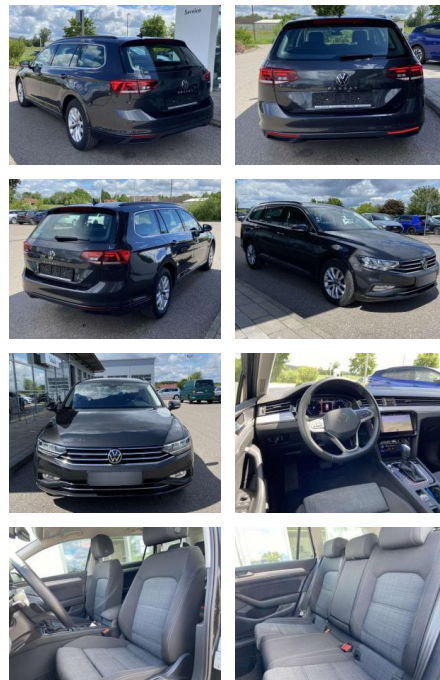

SS00-038290 **Angebotsnr.:**

Erstzulassung:	Kilometer:	Farbe:	Leistung:	Kraftstoffart:
01.12.2020	19.389		110 kW / 150 PS	Benzin

PREIS
27.650 €

FINANZIERUNGSBEISPIEL
Laufzeit: 72 Monate Anzahlung: 25 %
Basis-Finanzierung:* Mtl. Rate:
Zielraten-Finanzierung:** **176 €**