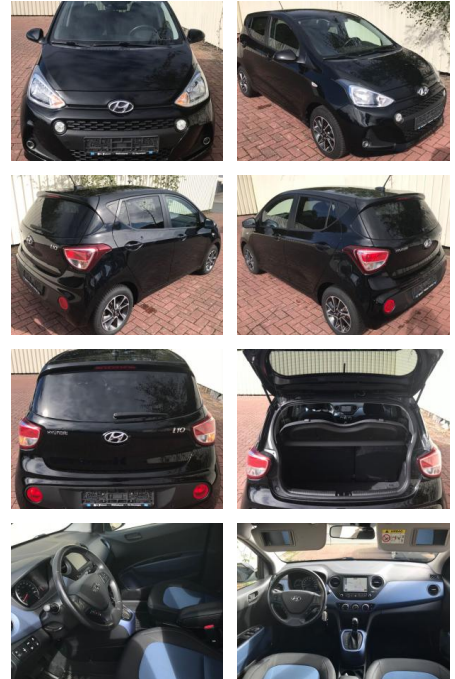

AP19-15444 **Angebotsnr.:**

| Erstzulassung: | Kilometer: | Farbe: | Leistung: | Kraftstoffart: | Verbr. komb. | CO2-Emission | CO2-Klasse (WLTP) |
|----------------|------------|---------|---------------|----------------|--------------|--------------|-------------------|
| 24.09.2017 | 67.264 | Diverse | 49 kW / 67 PS | Benzin | 5,8 l/100km | 134 g/km | |