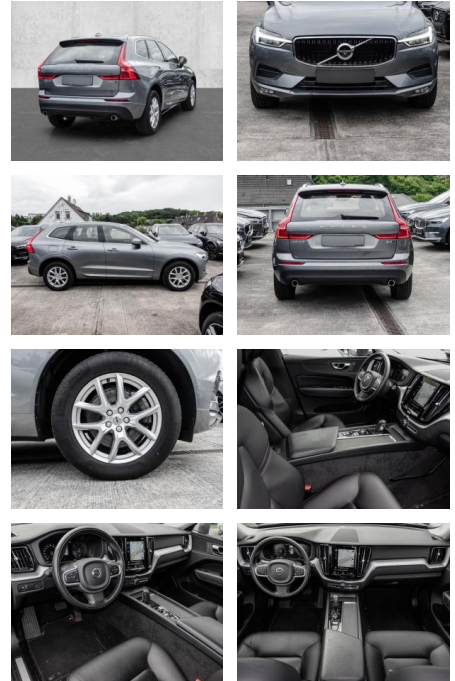

MA05-2741-24 Angebotsnr.:

Erstzulassung:	Kilometer:	Farbe:	Leistung:	Kraftstoffart:
01.11.2020	52.610	Grau	145 kW / 197 PS	Diesel

PREIS
35.500 €

FINANZIERUNGSBEISPIEL

Laufzeit: 72 Monate Anzahlung: 25 %
Basis-Finanzierung:* Mtl. Rate:
Zielraten-Finanzierung:** **225 €**