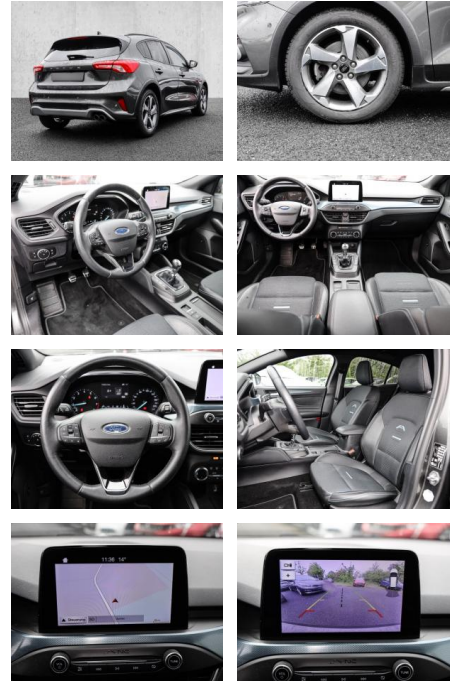

Ihr Ansprechpartner

Herr Kadri Tunc
E-Mail: info@fehntjer-autozentrum.de
Telefon: 04954 9559820

Fehntjer Autozentrum GmbH & Co. KG
Dr. Warsing Straße 270 - 26802 Moormerland - Tel.: 04954 / 9559820

Ford Focus Active 1.5I 150PS HUD Navi

MA05-1397-24 Angebotsnr.:

Erstzulassung:	Kilometer:	Farbe:	Leistung:	Kraftstoffart:
01.07.2019	75.000	Grau	110 kW / 150 PS	Benzin

PREIS
18.080 €

FINANZIERUNGSBEISPIEL
Laufzeit: 72 Monate   Anzahlung: 25 %
Basis-Finanzierung:*   Mtl. Rate:
Zielraten-Finanzierung:** **115 €**

* Basisfinanzierung: Anzahlung: 4.520 Euro, Laufzeit: 72 Monate, Nettodarlehen: 13.560 Euro, Gesamtbetrag: 19.703 Euro, Zinssätze: 3.92% Sollz. (gebunden), 3.99% eff.
** Zielratenfinanzierung: Anzahlung: 4.520 Euro, Laufzeit: 72 Monate, Nettodarlehen: 13.560 Euro, Zielrate: 9.040 Euro, Gesamtbetrag: 20.334 Euro, Zinssätze: 3.92% Sollz. (gebunden), 3.99% eff.,

Vermittlung für: Santander Consumer Bank
Repräsentatives Beispiel gem. § 17 Abs. 4 PAngV. Diese Finanzierungsangebote sind Beispiele. Gerne ermitteln wir für Sie Ihr individuelles Angebot.

Ausstattung

Sicherheit

- PDC Park Distance Control hinten
- Anti-Blockiersystem ABS
- Antischlupfregelung ASC+T
- elektronische Stabilitätskontrolle (ESP / DSP)
- Servolenkung
- Regensensor
- Wegfahrsperrung
- Kindersitzbefestigung
- PDC Park Distance Control vorne
- **ABS**
- Airbag
- Beifahrer-Airbag
- Wegfahrsperrung
- Seitenairbags
- ESP
- Antriebsschlupfregelung
- Reifendruckkontrolle
- Traktionskontrolle
- Kopfairbag

- Kindersitzbefestigung
- Notrufsystem
- Notrad
- **Entertainment: Navigationssystem**
- Soundsystem
- Radio
- Telefonvorbereitung
- USB-Anschluss
- MP3
- Bang und Olufsen
- Bluetooth
- Freisprecheinrichtung
- Apple CarPlay
- Android Auto
- Sprachsteuerung
- DAB
- WLAN
- Touchscreen
- •

Multimedia

- Radio
- el. Sitzverstellung
- Navigation mit Bildschirm
- MP3 Anschluss
- Head UP Display
- Bluetooth

Komfort

- Zentralverriegelung
- Bordcomputer
- **Servolenkung**
- Zentralverriegelung
- Elektrischer Fensterheber
- Sitzheizung
- Elektrische Aussenspiegel
- Teilbare Rucksitzlehne
- Tempomat
- Multifunktionslenkrad
- Keyless Go Startfunktion
- Elektrische Sitze

STÄNDIG ÜBER 15.000 FAHRZEUGE IM BESTAND!