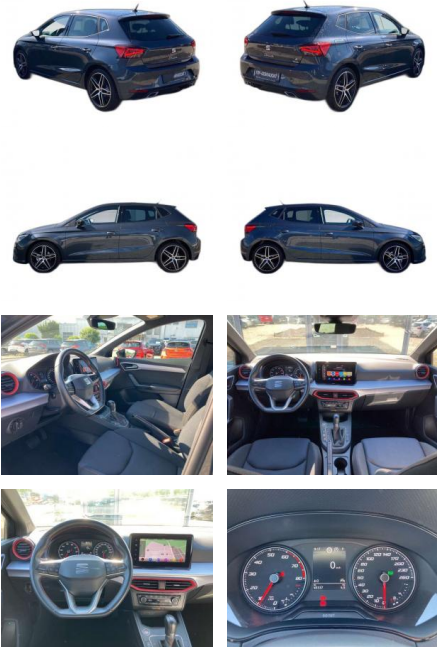

BA02-SI-2001 **Angebotsnr.:**

Erstzulassung: 01.04.2022 **Kilometer:** 45.400 **Farbe:** grau **Leistung:** 110 kW / 150 PS **Kraftstoffart:** Benzin

PREIS
21.990 €

FINANZIERUNGSBEISPIEL
Laufzeit: 72 Monate Anzahlung: 25 %
Basis-Finanzierung:* Mtl. Rate:
Zielraten-Finanzierung:** **140 €**