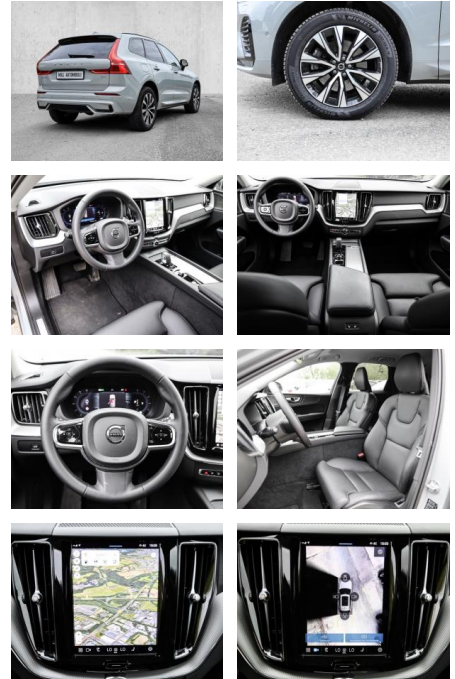

Ihr Ansprechpartner

Herr Kadri Tunc
E-Mail: info@fehntjer-autozentrum.de
Telefon: 04954 9559820

Fehntjer Autozentrum GmbH & Co. KG
Dr. Warsing Straße 270 - 26802 Moormerland - Tel.: 04954 / 9559820

Volvo XC60 Plus Dark 2WD B4 Diesel EU6d

MA05-2639-24 Angebotsnr.:

Erstzulassung:	Kilometer:	Farbe:	Leistung:	Kraftstoffart:
01.09.2023	28.342	Grau	145 kW / 197 PS	Diesel

PREIS
43.530 €

FINANZIERUNGSBEISPIEL
Laufzeit: 72 Monate   Anzahlung: 25 %
Basis-Finanzierung:*   Mtl. Rate:
Zielraten-Finanzierung:** **276 €**

* Basisfinanzierung: Anzahlung: 10.883 Euro, Laufzeit: 72 Monate, Nettodarlehen: 32.648 Euro, Gesamtbetrag: 47.438 Euro, Zinssätze: 3.92% Sollz. (gebunden), 3.99% eff.
** Zielratenfinanzierung: Anzahlung: 10.883 Euro, Laufzeit: 72 Monate, Nettodarlehen: 32.648 Euro, Zielrate: 21.765 Euro, Gesamtbetrag: 48.958 Euro, Zinssätze: 3.92% Sollz. (gebunden), 3.99% eff.,

Vermittlung für: Santander Consumer Bank
Repräsentatives Beispiel gem. § 17 Abs. 4 PAngV. Diese Finanzierungsangebote sind Beispiele. Gerne ermitteln wir für Sie Ihr individuelles Angebot.

Ausstattung

Sicherheit

- PDC Park Distance Control hinten
- Anti-Blockiersystem ABS
- Antischlupfregelung ASC+T
- elektronische Stabilitätskontrolle (ESP / DSP)
- Servolenkung
- Regensensor
- Wegfahrsperre
- Kindersitzbefestigung
- PDC Park Distance Control vorne
- **ABS**
- Airbag
- Beifahrer-Airbag
- Wegfahrsperre
- Seitenairbags
- ESP
- Reifendruckkontrolle
- Traktionskontrolle
- Kopfairbag
- Knieairbag

- Kindersitzbefestigung
- Anhängerstabilisierung
- Pannenkitt
- **Entertainment: Soundsystem**
- Radio
- USB-Anschluss
- Harman-Kardon
- Apple CarPlay
- Android Auto
- DAB
- Induktionsladen für Smartphones

Multimedia

- Radio
- el. Sitzverstellung

Komfort

- Zentralverriegelung
- Bordcomputer
- **Servolenkung**

- Zentralverriegelung
- Elektrischer Fensterheber
- Lederausstattung
- Sitzheizung
- Elektrische Aussenspiegel
- Teilbare Rucksitzlehne
- Tempomat
- Multifunktionslenkrad
- Keyless Go Startfunktion
- Elektrische Sitze
- Innenspiegel autom. abblendbar
- Mittelarmlehne
- Innenraumfilter
- Lenksaeule einstellbar
- ParkDistanceControl vorne und hinten
- Elektrische Heckklappe
- Beheizbare Frontscheibe
- Keyless Entry
- Memory Sitze
- Ambientebeleuchtung
- Lordosenstütze

STÄNDIG ÜBER 15.000 FAHRZEUGE IM BESTAND!