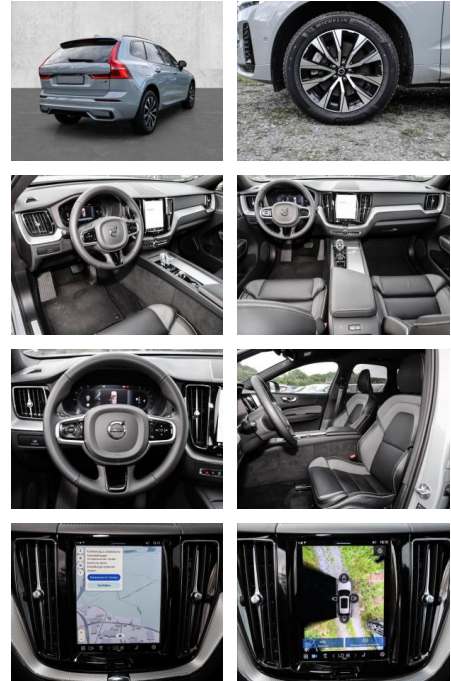

Ihr Ansprechpartner

Herr Kadri Tunc
E-Mail: info@fehntjer-autozentrum.de
Telefon: 04954 9559820

Fehntjer Autozentrum GmbH & Co. KG
Dr. Warsing Straße 270 - 26802 Moormerland - Tel.: 04954 / 9559820

Volvo XC60 Plus Dark AWD B5 Benzin EU6d

MA05-2600-24 Angebotsnr.:

Erstzulassung:	Kilometer:	Farbe:	Leistung:	Kraftstoffart:
01.10.2023	21.602	Grau	184 kW / 250 PS	Benzin

PREIS 53.000 €	FINANZIERUNGSBEISPIEL		* Basisfinanzierung: Anzahlung: 13.250 Euro, Laufzeit: 72 Monate, Nettodarlehen: 39.750 Euro, Gesamtbetrag: 57.758 Euro, Zinssätze: 3,92% Sollz. (gebunden), 3,99% eff. ** Zielratenfinanzierung: Anzahlung: 13.250 Euro, Laufzeit: 72 Monate, Nettodarlehen: 39.750 Euro, Zielrate: 26.500 Euro, Gesamtbetrag: 59.608 Euro, Zinssätze: 3,92% Sollz. (gebunden), 3,99% eff., Vermittlung für: Santander Consumer Bank Repräsentatives Beispiel gem. § 17 Abs. 4 PAngV. Diese Finanzierungsangebote sind Beispiele. Gerne ermitteln wir für Sie Ihr individuelles Angebot.
	Laufzeit: 72 Monate	Anzahlung: 25 %	
	Basis-Finanzierung:*	Mtl. Rate:	
	Zielraten-Finanzierung:**	337 €	

Ausstattung

Sicherheit

- PDC Park Distance Control hinten
- Anti-Blockiersystem ABS
- Antischlupfregelung ASC+T
- elektronische Stabilitätskontrolle (ESP / DSP)
- Servolenkung
- Regensensor
- Wegfahrsperrung
- Kindersitzbefestigung
- Allrad
- PDC Park Distance Control vorne
- **ABS**
- Airbag
- Beifahrer-Airbag
- Wegfahrsperrung
- Seitenairbags
- ESP
- Reifendruckkontrolle
- Traktionskontrolle
- Kopfairbag

- Knieairbag
- Kindersitzbefestigung
- Anhängerstabilisierung
- Pannenset
- **Entertainment: Soundsystem**
- Radio
- USB-Anschluss
- Harman-Kardon
- Apple CarPlay
- Android Auto
- DAB
- Induktionsladen für Smartphones

Multimedia

- Radio
- el. Sitzverstellung

Komfort

- Zentralverriegelung
- Bordcomputer

Servolenkung

- Zentralverriegelung
- Elektrischer Fensterheber
- Lederausstattung
- Sitzheizung
- Elektrische Aussenspiegel
- Teilbare Ruedersitzlehne
- Tempomat
- Multifunktionslenkrad
- Keyless Go Startfunktion
- Elektrische Sitze
- Innenspiegel autom. abblendbar
- Mittelarmlehne
- Innenraumfilter
- Lenksaeule einstellbar
- Sportsitze
- ParkDistanceControl vorne und hinten
- Elektrische Heckklappe
- Beheizbare Frontscheibe
- Keyless Entry
- Memory Sitze

STÄNDIG ÜBER 15.000 FAHRZEUGE IM BESTAND!