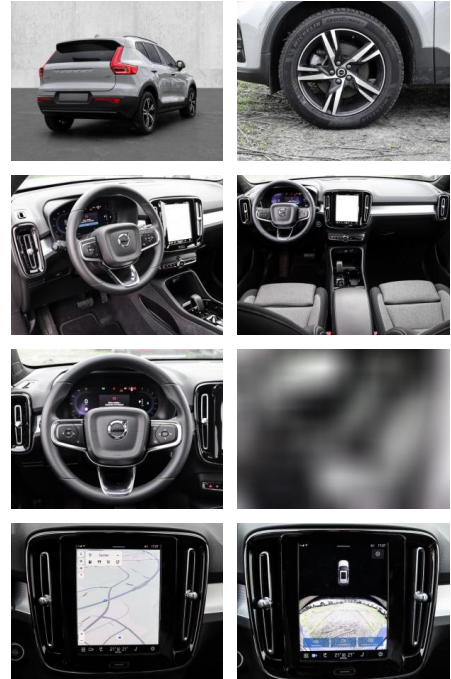

Ihr Ansprechpartner

Herr Kadri Tunc
E-Mail: info@fehntjer-autozentrum.de
Telefon: 04954 9559820

Fehntjer Autozentrum GmbH & Co. KG
Dr. Warsing Straße 270 - 26802 Moormerland - Tel.: 04954 / 9559820

Volvo XC40 Plus Dark 2WD B3 EU6d digitales

MA05-2596-24 Angebotsnr.:

Erstzulassung:	Kilometer:	Farbe:	Leistung:	Kraftstoffart:
01.11.2023	16.509	Grau	120 kW / 163 PS	Benzin

PREIS
37.560 €

FINANZIERUNGSBEISPIEL

Laufzeit: 72 Monate   Anzahlung: 25 %
Basis-Finanzierung:*   Mtl. Rate:
Zielraten-Finanzierung:** **239 €**

* Basisfinanzierung: Anzahlung: 9.390 Euro, Laufzeit: 72 Monate, Nettodarlehen: 28.170 Euro, Gesamtbetrag: 40.932 Euro, Zinssätze: 3.92% Sollz. (gebunden), 3.99% eff.
** Zielratenfinanzierung: Anzahlung: 9.390 Euro, Laufzeit: 72 Monate, Nettodarlehen: 28.170 Euro, Zielrate: 18.780 Euro, Gesamtbetrag: 42.243 Euro, Zinssätze: 3.92% Sollz. (gebunden), 3.99% eff.,

Vermittlung für: Santander Consumer Bank
Repräsentatives Beispiel gem. § 17 Abs. 4 PAngV. Diese Finanzierungsangebote sind Beispiele. Gerne ermitteln wir für Sie Ihr individuelles Angebot.

Ausstattung

Sicherheit

- PDC Park Distance Control hinten
- Anti-Blockiersystem ABS
- Antischlupfregelung ASC+T
- elektronische Stabilitätskontrolle (ESP / DSP)
- Servolenkung
- Regensensor
- Wegfahrsperrung
- Kindersitzbefestigung
- PDC Park Distance Control vorne
- **ABS**
- Airbag
- Beifahrer-Airbag
- Wegfahrsperrung
- Seitenairbags
- ESP
- Reifendruckkontrolle
- Traktionskontrolle
- Kopfairbag
- Knieairbag

- Kindersitzbefestigung
- Anhängerstabilisierung
- Pannenset
- **Entertainment: Soundsystem**
- Radio
- USB-Anschluss
- Harman-Kardon
- Apple CarPlay
- Android Auto
- DAB
- Induktionsladen für Smartphones

Multimedia

- Radio
- el. Sitzverstellung

Komfort

- Zentralverriegelung
- **Servolenkung**
- Zentralverriegelung

- Elektrischer Fensterheber
- Sitzheizung
- Elektrische Aussenspiegel
- Teilbare Rücksitzlehne
- Tempomat
- Multifunktionslenkrad
- Keyless Go Startfunktion
- Elektrische Sitze
- Innenspiegel autom. abblendbar
- Mittelarmlehne
- Lenksäule einstellbar
- ParkDistanceControl vorne und hinten
- Elektrische Heckklappe
- Keyless Entry
- Memory Sitze
- Ambientebeleuchtung
- Lordosenstütze
- Lederlenkrad
- Geschwindigkeitsbegrenzungsanlage
- Klimaautomatik-2-Zonen
- Funkfernbedienung

STÄNDIG ÜBER 15.000 FAHRZEUGE IM BESTAND!