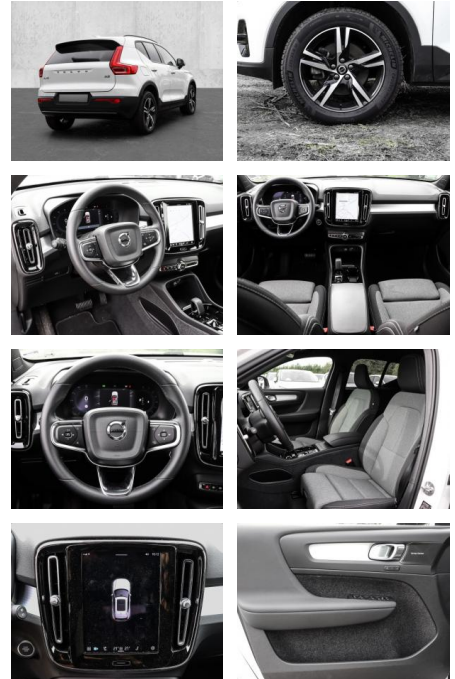

MA05-2595-24 Angebotsnr.:

Erstzulassung:	Kilometer:	Farbe:	Leistung:	Kraftstoffart:
01.11.2023	14.792	Weiß	120 kW / 163 PS	Benzin

PREIS
36.530 €

FINANZIERUNGSBEISPIEL

Laufzeit: 72 Monate Anzahlung: 25 %
Basis-Finanzierung:* Mtl. Rate:
Zielraten-Finanzierung:** **232 €**