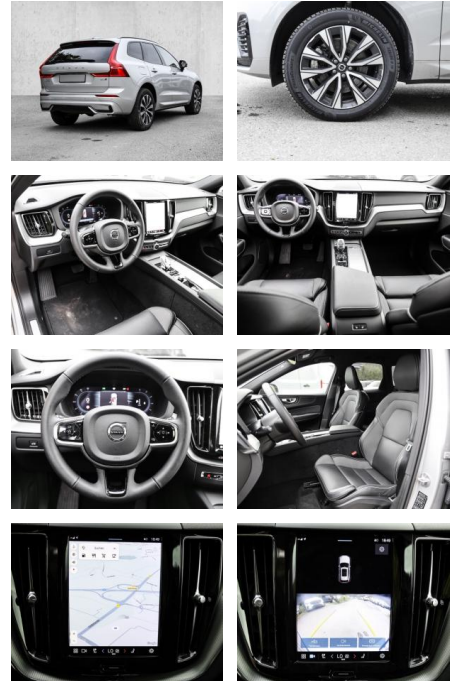

Ihr Ansprechpartner

Herr Kadri Tunc
E-Mail: info@fehntjer-autozentrum.de
Telefon: 04954 9559820

Fehntjer Autozentrum GmbH & Co. KG
Dr. Warsing Straße 270 - 26802 Moormerland - Tel.: 04954 / 9559820

Volvo XC60 Plus Dark AWD B4 Diesel EU6d

MA05-2582-24 Angebotsnr.: