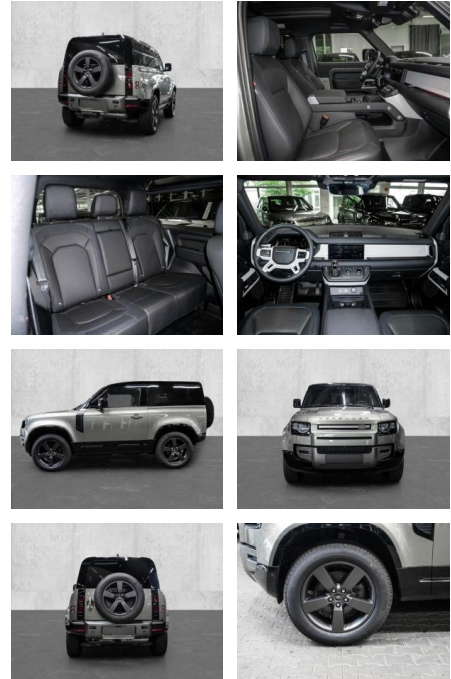

MA05-2455-24 Angebotsnr.:

Erstzulassung:	Kilometer:	Farbe:	Leistung:	Kraftstoffart:
01.09.2023	22.950	Grün	147 kW / 200 PS	Diesel

PREIS
69.490 €

FINANZIERUNGSBEISPIEL

Laufzeit: 72 Monate Anzahlung: 25 %
Basis-Finanzierung:* Mtl. Rate:
Zielraten-Finanzierung:** **441 €**