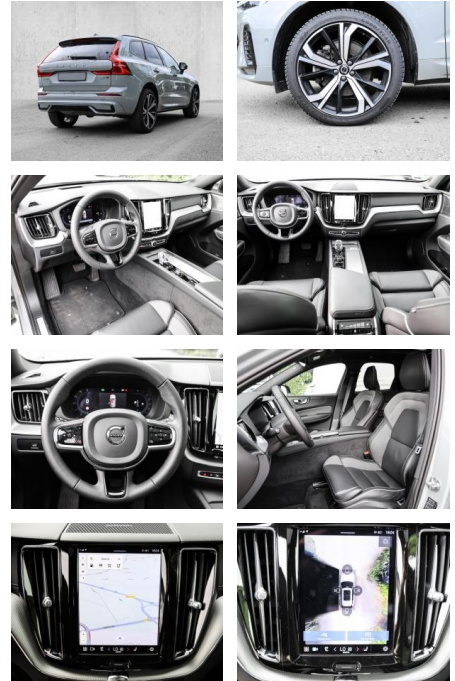

## Volvo XC60 Ultimate Dark AWD B5 Benzin EU6d

MA05-2552-24 Angebotsnr.:

Erstzulassung:	Kilometer:	Farbe:	Leistung:	Kraftstoffart:
01.11.2023	20.709	Grau	184 kW / 250 PS	Benzin

**PREIS**  
**57.220 €**

### Multimedia

- Radio
- el. Sitzverstellung
- Head UP Display