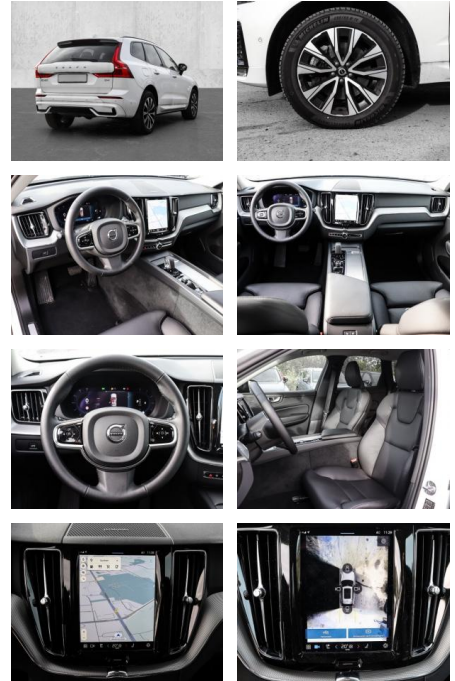

Ihr Ansprechpartner

Herr Kadri Tunc
E-Mail: info@fehntjer-autozentrum.de
Telefon: 04954 9559820

Fehntjer Autozentrum GmbH & Co. KG
Dr. Warsing Straße 270 - 26802 Moormerland - Tel.: 04954 / 9559820

Volvo XC60 Plus Dark 2WD B4 Diesel EU6d

MA05-2546-24 Angebotsnr.:

Erstzulassung:	Kilometer:	Farbe:	Leistung:	Kraftstoffart:
01.10.2023	20.737	Weiß	145 kW / 197 PS	Diesel

PREIS	FINANZIERUNGSBEISPIEL	
44.860 €	Laufzeit: 72 Monate	Anzahlung: 25 %
	Basis-Finanzierung:**	Mtl. Rate:
	Zielraten-Finanzierung:**	285 €

* Basisfinanzierung: Anzahlung: 11.215 Euro, Laufzeit: 72 Monate, Nettodarlehen: 33.645 Euro, Gesamtbetrag: 48.887 Euro, Zinssätze: 3.92% Sollz. (gebunden), 3.99% eff.
** Zielratenfinanzierung: Anzahlung: 11.215 Euro, Laufzeit: 72 Monate, Nettodarlehen: 33.645 Euro, Zielrate: 22.430 Euro, Gesamtbetrag: 50.453 Euro, Zinssätze: 3.92% Sollz. (gebunden), 3.99% eff.,
Vermittlung für: Santander Consumer Bank
Repräsentatives Beispiel gem. § 17 Abs. 4 PAngV. Diese Finanzierungsangebote sind Beispiele. Gerne ermitteln wir für Sie Ihr individuelles Angebot.

Ausstattung

Sicherheit

- PDC Park Distance Control hinten
- Anti-Blockiersystem ABS
- Antischlupfregelung ASC+T
- elektronische Stabilitätskontrolle (ESP / DSP)
- Servolenkung
- Regensensor
- Wegfahrsperrung
- Kindersitzbefestigung
- PDC Park Distance Control vorne
- **ABS**
- Airbag
- Beifahrer-Airbag
- Wegfahrsperrung
- Seitenairbags
- ESP
- Reifendruckkontrolle
- Traktionskontrolle
- Kopfairbag
- Knieairbag

- Kindersitzbefestigung
- Anhängerstabilisierung
- Pannenkitt
- **Entertainment: Soundsystem**
- Radio
- USB-Anschluss
- Harman-Kardon
- Apple CarPlay
- Android Auto
- DAB
- Induktionsladen für Smartphones

Multimedia

- Radio
- el. Sitzverstellung

Komfort

- Zentralverriegelung
- Bordcomputer
- **Servolenkung**

- Zentralverriegelung
- Elektrischer Fensterheber
- Lederausstattung
- Sitzheizung
- Elektrische Aussenspiegel
- Teilbare Rucksitzlehne
- Tempomat
- Multifunktionslenkrad
- Keyless Go Startfunktion
- Elektrische Sitze
- Innenspiegel autom. abblendbar
- Mittelarmlehne
- Innenraumfilter
- Lenksäule einstellbar
- ParkDistanceControl vorne und hinten
- Elektrische Heckklappe
- Beheizbare Frontscheibe
- Keyless Entry
- Memory Sitze
- Ambientebeleuchtung
- Lordosenstütze

STÄNDIG ÜBER 15.000 FAHRZEUGE IM BESTAND!