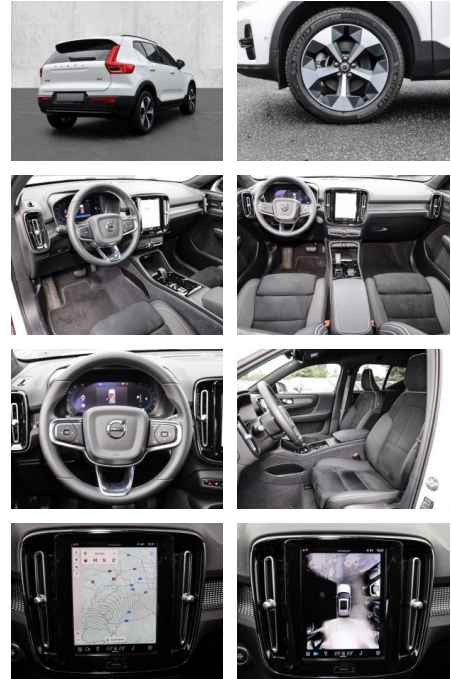

Ihr Ansprechpartner

Herr Kadri Tunc
E-Mail: info@fehntjer-autozentrum.de
Telefon: 04954 9559820

Fehntjer Autozentrum GmbH & Co. KG
Dr. Warsing Straße 270 - 26802 Moormerland - Tel.: 04954 / 9559820

Volvo XC40 Plus Dark 2WD B4 EU6d digitales

MA05-2543-24 Angebotsnr.:

Erstzulassung:	Kilometer:	Farbe:	Leistung:	Kraftstoffart:
01.06.2023	20.826	Weiß	145 kW / 197 PS	Benzin

PREIS
39.710 €

FINANZIERUNGSBEISPIEL

Laufzeit: 72 Monate   Anzahlung: 25 %
Basis-Finanzierung:*   Mtl. Rate:
Zielraten-Finanzierung:** **252 €**

* Basisfinanzierung: Anzahlung: 9.928 Euro, Laufzeit: 72 Monate, Nettodarlehen: 29.783 Euro, Gesamtbetrag: 43.275 Euro, Zinssätze: 3.92% Sollz. (gebunden), 3.99% eff.
** Zielratenfinanzierung: Anzahlung: 9.928 Euro, Laufzeit: 72 Monate, Nettodarlehen: 29.783 Euro, Zielrate: 19.855 Euro, Gesamtbetrag: 44.662 Euro, Zinssätze: 3.92% Sollz. (gebunden), 3.99% eff.,

Vermittlung für: Santander Consumer Bank
Repräsentatives Beispiel gem. § 17 Abs. 4 PAngV. Diese Finanzierungsangebote sind Beispiele. Gerne ermitteln wir für Sie Ihr individuelles Angebot.

Ausstattung

Sicherheit

- PDC Park Distance Control hinten
- Anti-Blockiersystem ABS
- Antischlupfregelung ASC+T
- elektronische Stabilitätskontrolle (ESP / DSP)
- Servolenkung
- Regensensor
- Wegfahrsperrung
- Kindersitzbefestigung
- PDC Park Distance Control vorne
- **ABS**
- Airbag
- Beifahrer-Airbag
- Wegfahrsperrung
- Seitenairbags
- ESP
- Reifendruckkontrolle
- Traktionskontrolle
- Kopfairbag
- Knieairbag

- Kindersitzbefestigung
- Anhängerstabilisierung
- Pannenset
- **Entertainment: Soundsystem**
- Radio
- USB-Anschluss
- Harman-Kardon
- Apple CarPlay
- Android Auto
- DAB
- Induktionsladen für Smartphones

Multimedia

- Radio
- el. Sitzverstellung

Komfort

- Zentralverriegelung
- **Servolenkung**
- Zentralverriegelung

- Elektrischer Fensterheber
- Sitzheizung
- Elektrische Aussenspiegel
- Teilbare Rücksitzlehne
- Tempomat
- Multifunktionslenkrad
- Keyless Go Startfunktion
- Elektrische Sitze
- Innenspiegel autom. abblendbar
- Mittelarmlehne
- Lenksäule einstellbar
- ParkDistanceControl vorne und hinten
- Elektrische Heckklappe
- Beheizbare Frontscheibe
- Keyless Entry
- Memory Sitze
- Ambientebeleuchtung
- Lordosenstütze
- Lederlenkrad
- Geschwindigkeitsbegrenzungsanlage
- Klimaautomatik-2-Zonen

STÄNDIG ÜBER 15.000 FAHRZEUGE IM BESTAND!