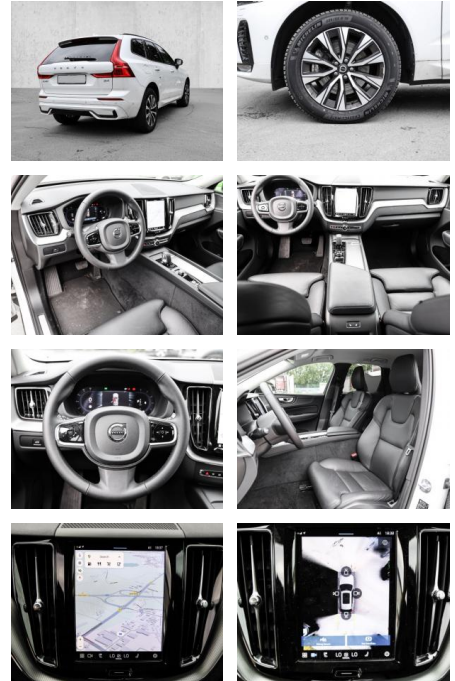

Volvo XC60 Plus Dark 2WD B4 Diesel EU6d

MA05-2491-24 Angebotsnr.:

Erstzulassung:	Kilometer:	Farbe:	Leistung:	Kraftstoffart:
01.09.2023	23.580	Weiß	145 kW / 197 PS	Diesel

PREIS
43.310 €

FINANZIERUNGSBEISPIEL

- Kindersitzbefestigung
- Anhängerstabilisierung
- Pannenkitt
- **Entertainment: Soundsystem**
- Radio
- USB-Anschluss
- Harman-Kardon
- Apple CarPlay
- Android Auto
- DAB
- Induktionsladen für Smartphones

Multimedia

- Radio
- el. Sitzverstellung

Komfort

- Zentralverriegelung
- Bordcomputer
- **Servolenkung**

- Zentralverriegelung
- Elektrischer Fensterheber
- Lederausstattung
- Sitzheizung
- Elektrische Aussenspiegel
- Teilbare Rucksitzlehne
- Tempomat
- Multifunktionslenkrad
- Keyless Go Startfunktion
- Elektrische Sitze
- Innenspiegel autom. abblendbar
- Mittelarmlehne
- Innenraumfilter
- Lenksaeule einstellbar
- ParkDistanceControl vorne und hinten
- Elektrische Heckklappe
- Beheizbare Frontscheibe
- Keyless Entry
- Memory Sitze
- Ambientebeleuchtung
- Lordosenstütze