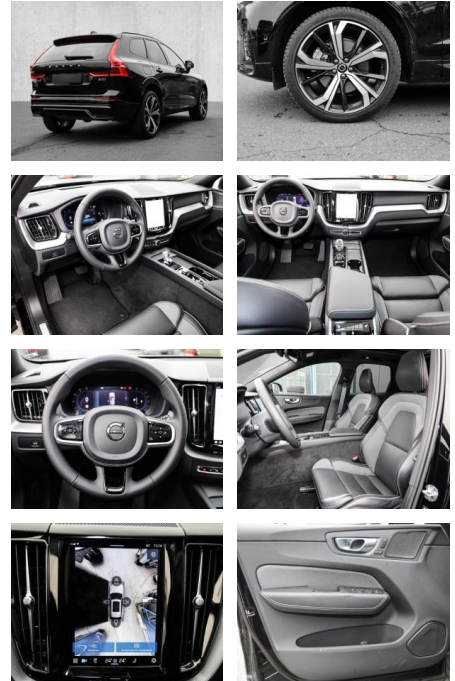

## Volvo XC60 Ultimate Dark AWD B5 Benzin EU6d

MA05-2484-24 Angebotsnr.:

Erstzulassung:	Kilometer:	Farbe:	Leistung:	Kraftstoffart:
01.11.2023	15.352	Schwarz	184 kW / 250 PS	Benzin

**PREIS**  
**57.220 €**

### Multimedia

- Radio
- el. Sitzverstellung
- Head UP Display