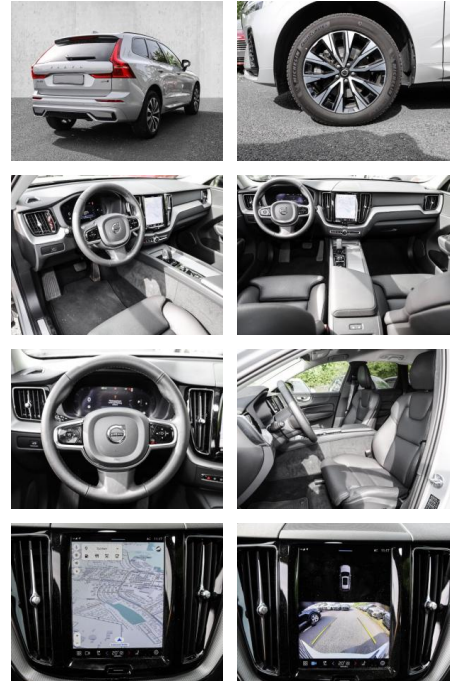

Ihr Ansprechpartner

Herr Kadri Tunc
E-Mail: info@fehntjer-autozentrum.de
Telefon: 04954 9559820

Fehntjer Autozentrum GmbH & Co. KG
Dr. Warsing Straße 270 - 26802 Moormerland - Tel.: 04954 / 9559820

Volvo XC60 Plus Dark AWD B4 Diesel EU6d

MA05-2482-24 Angebotsnr.:

Erstzulassung:	Kilometer:	Farbe:	Leistung:	Kraftstoffart:
01.10.2023	14.912	Silber	145 kW / 197 PS	Diesel

PREIS	FINANZIERUNGSBEISPIEL	
46.830 €	Laufzeit: 72 Monate	Anzahlung: 25 %
	Basis-Finanzierung:**	Mtl. Rate:
	Zielraten-Finanzierung:**	297 €

* Basisfinanzierung: Anzahlung: 11.708 Euro, Laufzeit: 72 Monate, Nettodarlehen: 35.123 Euro, Gesamtbetrag: 51.035 Euro, Zinssätze: 3.92% Sollz. (gebunden), 3.99% eff.
** Zielratenfinanzierung: Anzahlung: 11.708 Euro, Laufzeit: 72 Monate, Nettodarlehen: 35.123 Euro, Zielrate: 23.415 Euro, Gesamtbetrag: 52.670 Euro, Zinssätze: 3.92% Sollz. (gebunden), 3.99% eff.,
Vermittlung für: Santander Consumer Bank
Repräsentatives Beispiel gem. § 17 Abs. 4 PAngV. Diese Finanzierungsangebote sind Beispiele. Gerne ermitteln wir für Sie Ihr individuelles Angebot.

Ausstattung

Sicherheit

- PDC Park Distance Control hinten
- Anti-Blockiersystem ABS
- Antischlupfregelung ASC+T
- elektronische Stabilitätskontrolle (ESP / DSP)
- Servolenkung
- Regensensor
- Wegfahrsperrung
- Kindersitzbefestigung
- Allrad
- PDC Park Distance Control vorne
- **ABS**
- Airbag
- Beifahrer-Airbag
- Wegfahrsperrung
- Seitenairbags
- ESP
- Reifendruckkontrolle
- Traktionskontrolle
- Kopfairbag

- Knieairbag
- Kindersitzbefestigung
- Anhängerstabilisierung
- Pannenset
- **Entertainment: Soundsystem**
- Radio
- USB-Anschluss
- MP3
- Apple CarPlay
- DAB
- Induktionsladen für Smartphones

Multimedia

- Radio
- el. Sitzverstellung
- MP3 Anschluss

Komfort

- Zentralverriegelung
- Bordcomputer

Servolenkung

- Zentralverriegelung
- Elektrischer Fensterheber
- Lederausstattung
- Sitzheizung
- Elektrische Aussenspiegel
- Teilbare Rucksitzlehne
- Tempomat
- Multifunktionslenkrad
- Keyless Go Startfunktion
- Elektrische Sitze
- Innenspiegel autom. abblendbar
- Mittelarmlehne
- Innenraumfilter
- Lenksäule einstellbar
- ParkDistanceControl vorne und hinten
- Elektrische Heckklappe
- Keyless Entry
- Memory Sitze
- Ambientebeleuchtung
- Lordosenstütze

STÄNDIG ÜBER 15.000 FAHRZEUGE IM BESTAND!