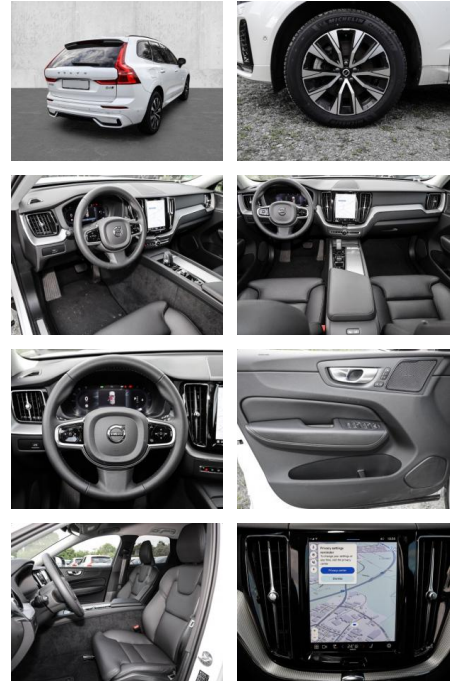

Ihr Ansprechpartner

Herr Kadri Tunc
E-Mail: info@fehntjer-autozentrum.de
Telefon: 04954 9559820

Fehntjer Autozentrum GmbH & Co. KG
Dr. Warsing Straße 270 - 26802 Moormerland - Tel.: 04954 / 9559820

Volvo XC60 Plus Dark AWD B4 Diesel EU6d

MA05-2478-24 Angebotsnr.:

Erstzulassung:	Kilometer:	Farbe:	Leistung:	Kraftstoffart:
01.11.2023	16.217	Weiß	145 kW / 197 PS	Diesel

PREIS 46.830 €	FINANZIERUNGSBEISPIEL		* Basisfinanzierung: Anzahlung: 11.708 Euro, Laufzeit: 72 Monate, Nettodarlehen: 35.123 Euro, Gesamtbetrag: 51.035 Euro, Zinssätze: 3.92% Sollz. (gebunden), 3.99% eff. ** Zielratenfinanzierung: Anzahlung: 11.708 Euro, Laufzeit: 72 Monate, Nettodarlehen: 35.123 Euro, Zielrate: 23.415 Euro, Gesamtbetrag: 52.670 Euro, Zinssätze: 3.92% Sollz. (gebunden), 3.99% eff.,
	Laufzeit: 72 Monate	Anzahlung: 25 %	
	Basis-Finanzierung:**	Mtl. Rate:	Vermittlung für: Santander Consumer Bank Repräsentatives Beispiel gem. § 17 Abs. 4 PAngV. Diese Finanzierungsangebote sind Beispiele. Gerne ermitteln wir für Sie Ihr individuelles Angebot.
	Zielraten-Finanzierung:**	297 €	

Ausstattung

Sicherheit

- PDC Park Distance Control hinten
- Anti-Blockiersystem ABS
- Antischlupfregelung ASC+T
- elektronische Stabilitätskontrolle (ESP / DSP)
- Servolenkung
- Regensensor
- Wegfahrsperr
- Kindersitzbefestigung
- Allrad
- PDC Park Distance Control vorne
- **ABS**
- Airbag
- Beifahrer-Airbag
- Wegfahrsperr
- Seitenairbags
- ESP
- Reifendruckkontrolle
- Traktionskontrolle
- Kopfairbag

- Knieairbag
- Kindersitzbefestigung
- Anhängerstabilisierung
- Pannenset
- **Entertainment: Soundsystem**
- Radio
- USB-Anschluss
- Harman-Kardon
- Apple CarPlay
- Android Auto
- DAB
- Induktionsladen für Smartphones

Multimedia

- Radio
- el. Sitzverstellung

Komfort

- Zentralverriegelung
- Bordcomputer

Servolenkung

- Zentralverriegelung
- Elektrischer Fensterheber
- Lederausstattung
- Sitzheizung
- Elektrische Aussenspiegel
- Teilbare Ruedesitzlehne
- Tempomat
- Multifunktionslenkrad
- Keyless Go Startfunktion
- Elektrische Sitze
- Innenspiegel autom. abblendbar
- Mittelarmlehne
- Innenraumfilter
- Lenksaeule einstellbar
- ParkDistanceControl vorne und hinten
- Elektrische Heckklappe
- Beheizbare Frontscheibe
- Keyless Entry
- Memory Sitze
- Ambientebeleuchtung

STÄNDIG ÜBER 15.000 FAHRZEUGE IM BESTAND!