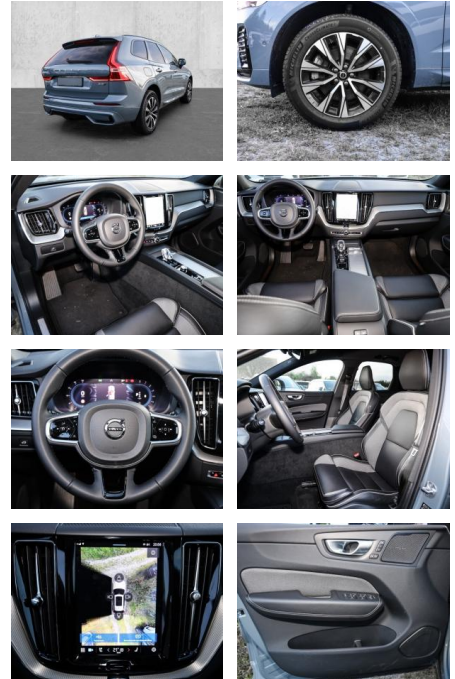

Ihr Ansprechpartner

Herr Kadri Tunc
E-Mail: info@fehntjer-autozentrum.de
Telefon: 04954 9559820

Fehntjer Autozentrum GmbH & Co. KG
Dr. Warsing Straße 270 - 26802 Moormerland - Tel.: 04954 / 9559820

Volvo XC60 Plus Dark AWD B5 Benzin EU6d

MA05-2473-24 Angebotsnr.:

Erstzulassung:	Kilometer:	Farbe:	Leistung:	Kraftstoffart:
01.10.2023	22.667	Grau	184 kW / 250 PS	Benzin

PREIS
51.980 €

FINANZIERUNGSBEISPIEL

Laufzeit: 72 Monate   Anzahlung: 25 %
Basis-Finanzierung:*   Mtl. Rate:
Zielraten-Finanzierung:**   **330 €**

* Basisfinanzierung: Anzahlung: 12.995 Euro, Laufzeit: 72 Monate, Nettodarlehen: 38.985 Euro, Gesamtbetrag: 56.647 Euro, Zinssätze: 3.92% Sollz. (gebunden), 3.99% eff.
** Zielratenfinanzierung: Anzahlung: 12.995 Euro, Laufzeit: 72 Monate, Nettodarlehen: 38.985 Euro, Zielrate: 25.990 Euro, Gesamtbetrag: 58.461 Euro, Zinssätze: 3.92% Sollz. (gebunden), 3.99% eff.,

Vermittlung für: Santander Consumer Bank
Repräsentatives Beispiel gem. § 17 Abs. 4 PAngV. Diese Finanzierungsangebote sind Beispiele. Gerne ermitteln wir für Sie Ihr individuelles Angebot.

Ausstattung

Sicherheit

- PDC Park Distance Control hinten
- Anti-Blockiersystem ABS
- Antischlupfregelung ASC+T
- elektronische Stabilitätskontrolle (ESP / DSP)
- Servolenkung
- Regensensor
- Wegfahrsperrung
- Kindersitzbefestigung
- Allrad
- PDC Park Distance Control vorne
- **ABS**
- Airbag
- Beifahrer-Airbag
- Wegfahrsperrung
- Seitenairbags
- ESP
- Reifendruckkontrolle
- Traktionskontrolle
- Kopfairbag

- Knieairbag
- Kindersitzbefestigung
- Anhängerstabilisierung
- Pannenset
- **Entertainment: Soundsystem**
- Radio
- USB-Anschluss
- Harman-Kardon
- Apple CarPlay
- Android Auto
- DAB
- Induktionsladen für Smartphones

Multimedia

- Radio
- el. Sitzverstellung

Komfort

- Zentralverriegelung
- Bordcomputer

Servolenkung

- Zentralverriegelung
- Elektrischer Fensterheber
- Lederausstattung
- Sitzheizung
- Elektrische Aussenspiegel
- Teilbare Rucksitzlehne
- Tempomat
- Multifunktionslenkrad
- Keyless Go Startfunktion
- Elektrische Sitze
- Innenspiegel autom. abblendbar
- Mittelarmlehne
- Innenraumfilter
- Lenksäule einstellbar
- Sportsitze
- ParkDistanceControl vorne und hinten
- Elektrische Heckklappe
- Beheizbare Frontscheibe
- Keyless Entry
- Memory Sitze

STÄNDIG ÜBER 15.000 FAHRZEUGE IM BESTAND!