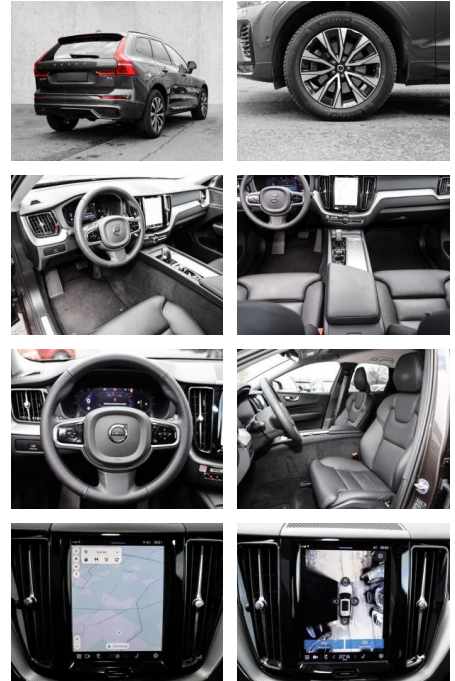

Ihr Ansprechpartner

Herr Kadri Tunc
E-Mail: info@fehntjer-autozentrum.de
Telefon: 04954 9559820

Fehntjer Autozentrum GmbH & Co. KG
Dr. Warsing Straße 270 - 26802 Moormerland - Tel.: 04954 / 9559820

Volvo XC60 Plus Dark 2WD B4 Diesel EU6d

MA05-2435-24 Angebotsnr.:

Erstzulassung:	Kilometer:	Farbe:	Leistung:	Kraftstoffart:
01.10.2023	23.971	Grau	145 kW / 197 PS	Diesel

PREIS 46.830 €	FINANZIERUNGSBEISPIEL	
	Laufzeit: 72 Monate	Anzahlung: 25 %
	Basis-Finanzierung:**	Mtl. Rate:
	Zielraten-Finanzierung:**	297 €

* Basisfinanzierung: Anzahlung: 11.708 Euro, Laufzeit: 72 Monate, Nettodarlehen: 35.123 Euro, Gesamtbetrag: 51.035 Euro, Zinssätze: 3.92% Sollz. (gebunden), 3.99% eff.
** Zielratenfinanzierung: Anzahlung: 11.708 Euro, Laufzeit: 72 Monate, Nettodarlehen: 35.123 Euro, Zielrate: 23.415 Euro, Gesamtbetrag: 52.670 Euro, Zinssätze: 3.92% Sollz. (gebunden), 3.99% eff.,

Vermittlung für: Santander Consumer Bank
Repräsentatives Beispiel gem. § 17 Abs. 4 PAngV. Diese Finanzierungsangebote sind Beispiele. Gerne ermitteln wir für Sie Ihr individuelles Angebot.

Ausstattung

Sicherheit

- PDC Park Distance Control hinten
- Anti-Blockiersystem ABS
- Antischlupfregelung ASC+T
- elektronische Stabilitätskontrolle (ESP / DSP)
- Servolenkung
- Regensensor
- Wegfahrsperrung
- Kindersitzbefestigung
- PDC Park Distance Control vorne
- **ABS**
- Airbag
- Beifahrer-Airbag
- Wegfahrsperrung
- Seitenairbags
- ESP
- Reifendruckkontrolle
- Traktionskontrolle
- Kopfairbag
- Knieairbag

- Kindersitzbefestigung
- Anhängerstabilisierung
- Pannentkit
- **Entertainment: Soundsystem**
- Radio
- USB-Anschluss
- Harman-Kardon
- Apple CarPlay
- Android Auto
- DAB
- Induktionsladen für Smartphones

Multimedia

- Radio
- el. Sitzverstellung

Komfort

- Zentralverriegelung
- Bordcomputer
- **Servolenkung**

- Zentralverriegelung
- Elektrischer Fensterheber
- Lederausstattung
- Sitzheizung
- Elektrische Aussenspiegel
- Teilbare Rucksitzlehne
- Tempomat
- Multifunktionslenkrad
- Keyless Go Startfunktion
- Elektrische Sitze
- Innenspiegel autom. abblendbar
- Mittelarmlehne
- Innenraumfilter
- Lenksäule einstellbar
- ParkDistanceControl vorne und hinten
- Elektrische Heckklappe
- Beheizbare Frontscheibe
- Keyless Entry
- Memory Sitze
- Ambientebeleuchtung
- Lordosenstütze

STÄNDIG ÜBER 15.000 FAHRZEUGE IM BESTAND!