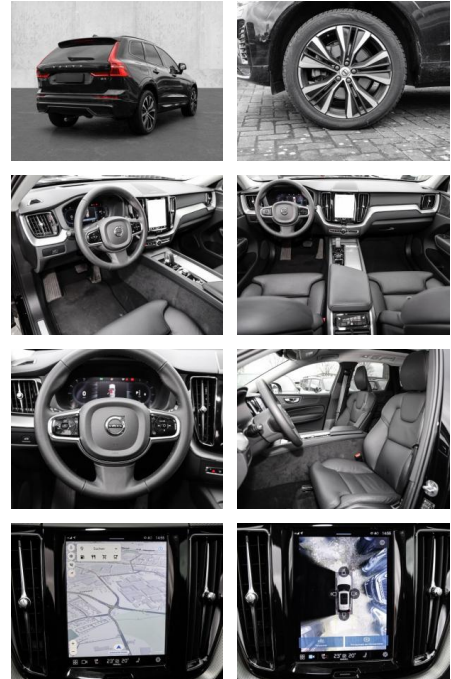

Ihr Ansprechpartner

Herr Kadri Tunc
E-Mail: info@fehntjer-autozentrum.de
Telefon: 04954 9559820

Fehntjer Autozentrum GmbH & Co. KG
Dr. Warsing Straße 270 - 26802 Moormerland - Tel.: 04954 / 9559820

Volvo XC60 Ultimate Dark 2WD B4 Diesel EU6d

MA05-2453-24 Angebotsnr.:

Erstzulassung:	Kilometer:	Farbe:	Leistung:	Kraftstoffart:
01.09.2023	23.674	Schwarz	145 kW / 197 PS	Diesel

PREIS
51.980 €

FINANZIERUNGSBEISPIEL

Laufzeit: 72 Monate   Anzahlung: 25 %
Basis-Finanzierung:*   Mtl. Rate:
Zielraten-Finanzierung:**   **330 €**

* Basisfinanzierung: Anzahlung: 12.995 Euro, Laufzeit: 72 Monate, Nettodarlehen: 38.985 Euro, Gesamtbetrag: 56.647 Euro, Zinssätze: 3.92% Sollz. (gebunden), 3.99% eff.
** Zielratenfinanzierung: Anzahlung: 12.995 Euro, Laufzeit: 72 Monate, Nettodarlehen: 38.985 Euro, Zielrate: 25.990 Euro, Gesamtbetrag: 58.461 Euro, Zinssätze: 3.92% Sollz. (gebunden), 3.99% eff.,

Vermittlung für: Santander Consumer Bank
Repräsentatives Beispiel gem. § 17 Abs. 4 PAngV. Diese Finanzierungsangebote sind Beispiele. Gerne ermitteln wir für Sie Ihr individuelles Angebot.

Ausstattung

Sicherheit

- PDC Park Distance Control hinten
- Anti-Blockiersystem ABS
- Antischlupfregelung ASC+T
- elektronische Stabilitätskontrolle (ESP / DSP)
- Servolenkung
- Regensensor
- Wegfahrsperre
- Kindersitzbefestigung
- PDC Park Distance Control vorne
- **ABS**
- Airbag
- Beifahrer-Airbag
- Wegfahrsperre
- Seitenairbags
- ESP
- Reifendruckkontrolle
- Traktionskontrolle
- Kopfairbag
- Knieairbag

- Kindersitzbefestigung
- Anhängerstabilisierung
- Pannenkitt
- **Entertainment: Soundsystem**
- Radio
- USB-Anschluss
- Harman-Kardon
- Apple CarPlay
- Android Auto
- DAB
- Induktionsladen für Smartphones

Multimedia

- Radio
- el. Sitzverstellung
- Head UP Display

Komfort

- Zentralverriegelung
- Bordcomputer

Servolenkung

- Zentralverriegelung
- Elektrischer Fensterheber
- Lederausstattung
- Sitzheizung
- Elektrische Aussenspiegel
- Teilbare Ruedcksitzlehne
- Tempomat
- Multifunktionslenkrad
- Keyless Go Startfunktion
- Elektrische Sitze
- Innenspiegel autom. abblendbar
- Mittelarmlehne
- Innenraumfilter
- Lenksaeule einstellbar
- ParkDistanceControl vorne und hinten
- Elektrische Heckklappe
- Keyless Entry
- Memory Sitze
- Ambientebeleuchtung
- Lordosenstütze

STÄNDIG ÜBER 15.000 FAHRZEUGE IM BESTAND!