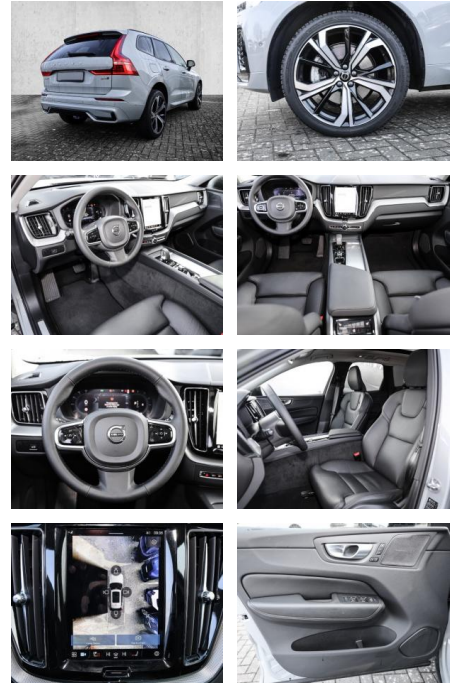

**Volvo XC60 Ultimate Dark AWD B4 Diesel EU6d**

MA05-2422-24 Angebotsnr.:

Erstzulassung:	Kilometer:	Farbe:	Leistung:	Kraftstoffart:
01.09.2023	19.672	Grau	145 kW / 197 PS	Diesel

**PREIS**  
**53.610 €**

**FINANZIERUNGSBEISPIEL**  
 Laufzeit: 72 Monate      Anzahlung: 25 %  
 Basis-Finanzierung:\*      Mtl. Rate:  
 Zielraten-Finanzierung:\*\*      **340 €**