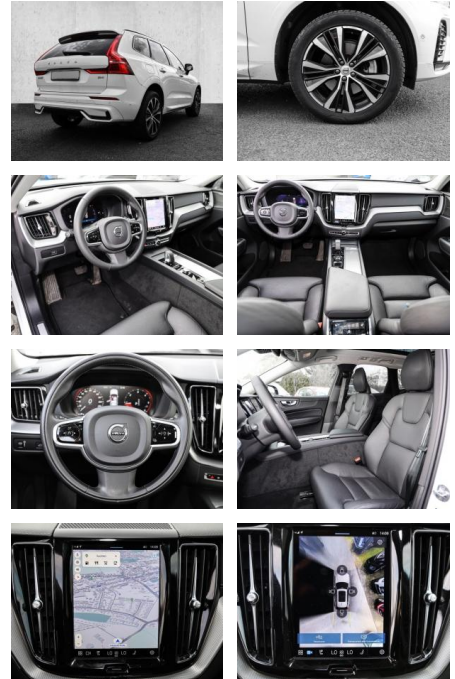

MA05-2421-24 Angebotsnr.:

| Erstzulassung: | Kilometer: | Farbe: | Leistung: | Kraftstoffart: |
|----------------|------------|--------|-----------------|----------------|
| 01.09.2023 | 23.010 | Weiß | 145 kW / 197 PS | Diesel |

Multimedia

- Radio
- el. Sitzverstellung
- Head UP Display

Komfort

- Zentralverriegelung
- Bordcomputer

Servolenkung

- Zentralverriegelung
- Elektrischer Fensterheber
- Lederausstattung
- Sitzheizung
- Elektrische Aussenspiegel
- Teilbare Rucksitzlehne
- Tempomat
- Multifunktionslenkrad
- Keyless Go Startfunktion
- Elektrische Sitze
- Innenspiegel autom. abblendbar
- Mittelarmlehne
- Innenraumfilter
- Lenksäule einstellbar
- ParkDistanceControl vorne und hinten
- Elektrische Heckklappe
- Keyless Entry
- Memory Sitze
- Ambientebeleuchtung
- Lordosenstütze