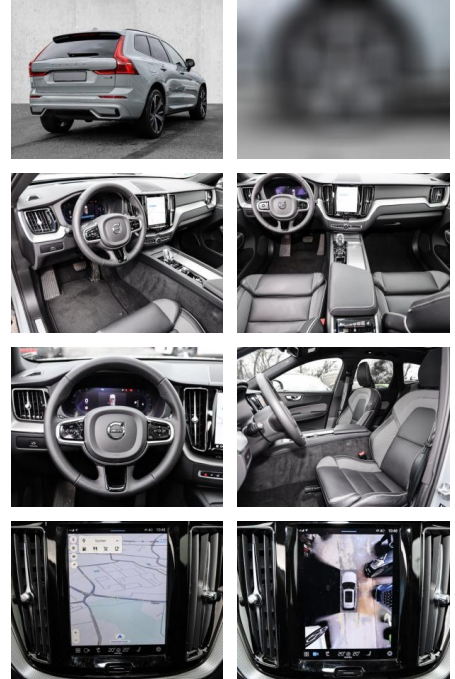

Volvo XC60 Ultimate Dark AWD B5 Benzin EU6d

MA05-2387-24 Angebotsnr.:

Erstzulassung:	Kilometer:	Farbe:	Leistung:	Kraftstoffart:
01.11.2023	13.206	Grau	184 kW / 250 PS	Benzin

PREIS
57.220 €

FINANZIERUNGSBEISPIEL

Multimedia

- Radio
- el. Sitzverstellung
- Head UP Display

Komfort

- Zentralverriegelung

- Bordcomputer
- **Servolenkung**
- Zentralverriegelung
- Elektrischer Fensterheber
- Lederausstattung
- Sitzheizung
- Elektrische Aussenspiegel
- Teilbare Rücksitzelehne
- Tempomat
- Standheizung
- Multifunktionslenkrad
- Keyless Go Startfunktion
- Elektrische Sitze
- Innenspiegel autom. abblendbar
- Mittelarmlehne
- Innenraumfilter
- Lenksäule einstellbar
- Sportsitze
- ParkDistanceControl vorne und hinten
- Elektrische Heckklappe
- Keyless Entry