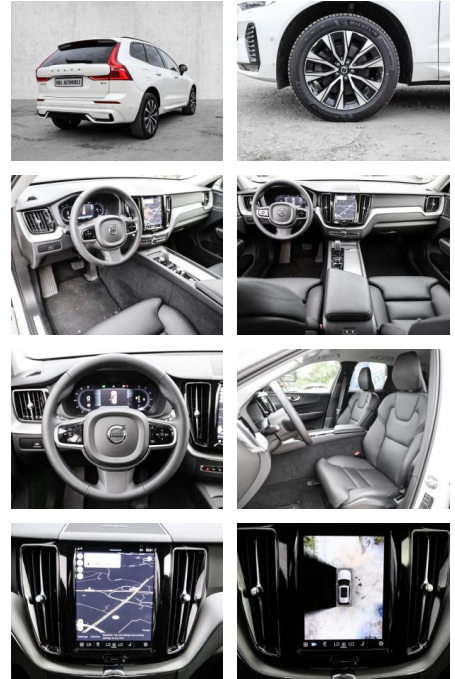

MA05-2385-24 Angebotsnr.:

Erstzulassung:	Kilometer:	Farbe:	Leistung:	Kraftstoffart:
01.09.2023	18.146	Weiß	145 kW / 197 PS	Diesel

PREIS
44.350 €

FINANZIERUNGSBEISPIEL
Laufzeit: 72 Monate Anzahlung: 25 %
Basis-Finanzierung:* Mtl. Rate:
Zielraten-Finanzierung:** **282 €**