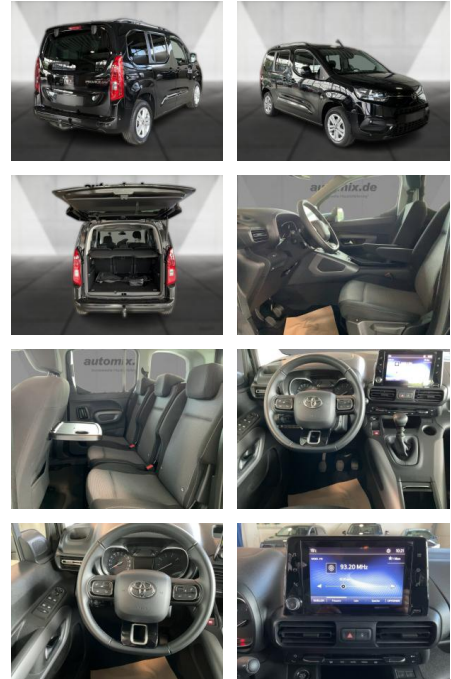

Ihr Ansprechpartner

Herr Kadri Tunc
E-Mail: info@fehntjer-autozentrum.de
Telefon: 04954 9559820

Fehntjer Autozentrum GmbH & Co. KG
Dr. Warsing Straße 270 - 26802 Moormerland - Tel.: 04954 / 9559820

Toyota Proace City Verso AHK, Navi, SHZ,

WA00-30235 **Angebotsnr.:**

Erstzulassung:	Kilometer:	Farbe:	Leistung:	Kraftstoffart:
01.03.2021	39.396	Diverse	75 kW / 102 PS	Diesel

PREIS
25.800 €

FINANZIERUNGSBEISPIEL

Laufzeit: 72 Monate   Anzahlung: 25 %
Basis-Finanzierung:*   Mtl. Rate:
Zielraten-Finanzierung:** **1164 €**

* Basisfinanzierung: Anzahlung: 6.450 Euro, Laufzeit: 72 Monate, Nettodarlehen: 19.350 Euro, Gesamtbetrag: 28.116 Euro, Zinssätze: 3.92% Sollz. (gebunden), 3.99% eff.
** Zielratenfinanzierung: Anzahlung: 6.450 Euro, Laufzeit: 72 Monate, Nettodarlehen: 19.350 Euro, Zielrate: 12.900 Euro, Gesamtbetrag: 29.017 Euro, Zinssätze: 3.92% Sollz. (gebunden), 3.99% eff.,

Vermittlung für: Santander Consumer Bank
Repräsentatives Beispiel gem. § 17 Abs. 4 PAngV. Diese Finanzierungsangebote sind Beispiele. Gerne ermitteln wir für Sie Ihr individuelles Angebot.

Ausstattung

Sicherheit

- PDC Park Distance Control hinten
- Anti-Blockiersystem ABS
- Antischlupfregelung ASC+T
- elektronische Stabilitätskontrolle (ESP / DSP)
- Servolenkung
- Regensensor
- Wegfahrsperre
- Kindersitzbefestigung
- PDC Park Distance Control vorne

Multimedia

- Radio
- CD Radio
- Navigation mit Bildschirm
- MP3 Anschluss
- Bluetooth

Komfort

- Zentralverriegelung

- Bordcomputer

Interieur

- Multifunktionslenkrad
- el. Fensterheber
- Sitzheizung

Exterieur

- Leichtmetallfelgen
- metallic
- Nebelscheinwerfer
- Dachreling

Umwelt

- Partikelfilter

Weiteres

- Diesel
- Lichtsensor
- elektrische Aussenspiegel
- Start Stop Automatik

- Nichtraucher

STÄNDIG ÜBER 15.000 FAHRZEUGE IM BESTAND!