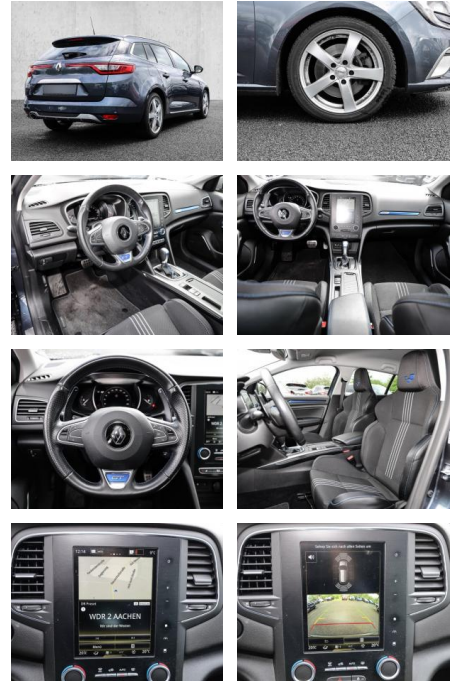

Ihr Ansprechpartner

Herr Kadri Tunc
E-Mail: info@fehntjer-autozentrum.de
Telefon: 04954 9559820

Fehntjer Autozentrum GmbH & Co. KG
Dr. Warsing Straße 270 - 26802 Moormerland - Tel.: 04954 / 9559820

Renault Megane IV Grandtour IV Grandtour GT 1.6

MA05-1352-24 Angebotsnr.:

Erstzulassung:	Kilometer:	Farbe:	Leistung:	Kraftstoffart:
01.02.2019	65.000	Grau	151 kW / 205 PS	Benzin

PREIS
20.160 €

FINANZIERUNGSBEISPIEL
Laufzeit: 72 Monate   Anzahlung: 25 %
Basis-Finanzierung:*   Mtl. Rate:
Zielraten-Finanzierung:** **128 €**

* Basisfinanzierung: Anzahlung: 5.040 Euro, Laufzeit: 72 Monate, Nettodarlehen: 15.120 Euro, Gesamtbetrag: 21.970 Euro, Zinssätze: 3.92% Sollz. (gebunden), 3.99% eff.
** Zielratenfinanzierung: Anzahlung: 5.040 Euro, Laufzeit: 72 Monate, Nettodarlehen: 15.120 Euro, Zielrate: 10.080 Euro, Gesamtbetrag: 22.674 Euro, Zinssätze: 3.92% Sollz. (gebunden), 3.99% eff.,

Vermittlung für: Santander Consumer Bank
Repräsentatives Beispiel gem. § 17 Abs. 4 PAngV. Diese Finanzierungsangebote sind Beispiele. Gerne ermitteln wir für Sie Ihr individuelles Angebot.

Ausstattung

Sicherheit

- PDC Park Distance Control hinten
- Anti-Blockiersystem ABS
- elektronische Stabilitätskontrolle (ESP / DSP)
- Servolenkung
- Regensensor
- Wegfahrsperr
- Kindersitzbefestigung
- PDC Park Distance Control vorne
- **ABS**
- Airbag
- Beifahrer-Airbag
- Wegfahrsperr
- Seitenairbags
- ESP
- Antriebsschlupfregelung
- Reifendruckkontrolle
- Kopfairbag
- Kindersitzbefestigung
- Pannenset

Entertainment: Navigationssystem

- CD
- Soundsystem
- Radio
- Telefonvorbereitung
- AUX-In
- USB-Anschluss
- MP3
- Bose
- Bluetooth
- Freisprecheinrichtung
- Apple CarPlay
- Android Auto
- Sprachsteuerung
- DAB
- Touchscreen
- Musikstreaming
- •

Multimedia

- Radio

- CD Radio
- Navigation mit Bildschirm
- MP3 Anschluss
- Bluetooth

Komfort

- Zentralverriegelung
- **Servolenkung**
- Zentralverriegelung
- Elektrischer Fensterheber
- Sitzheizung
- Elektrische Aussenspiegel
- Teilbare Rücksitzlehne
- Tempomat
- Keyless Go Startfunktion
- Innenspiegel autom. abblendbar
- Mittelarmlehne
- Lenksäule einstellbar
- Sportsitze
- ParkDistanceControl vorne und hinten
- Keyless Entry

STÄNDIG ÜBER 15.000 FAHRZEUGE IM BESTAND!