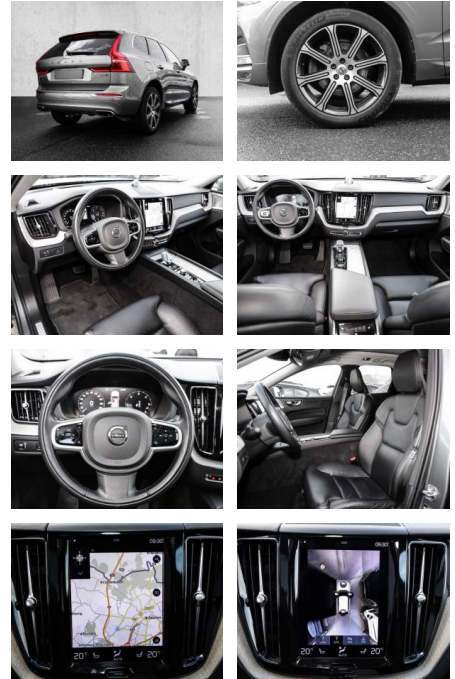

Ihr Ansprechpartner

Herr Kadri Tunc
E-Mail: info@fehntjer-autozentrum.de
Telefon: 04954 9559820

Fehntjer Autozentrum GmbH & Co. KG
Dr. Warsing Straße 270 - 26802 Moormerland - Tel.: 04954 / 9559820

Volvo XC60 Inscription AWD B5 Diesel EU6d

MA05-2370-24 Angebotsnr.:

Erstzulassung:	Kilometer:	Farbe:	Leistung:	Kraftstoffart:
01.12.2020	60.352	Grau	173 kW / 235 PS	Diesel

PREIS 41.250 €	FINANZIERUNGSBEISPIEL	
	Laufzeit: 72 Monate	Anzahlung: 25 %
	Basis-Finanzierung:**	Mtl. Rate:
	Zielraten-Finanzierung:**	262 €

* Basisfinanzierung: Anzahlung: 10.313 Euro, Laufzeit: 72 Monate, Nettodarlehen: 30.938 Euro, Gesamtbetrag: 44.954 Euro, Zinssätze: 3.92% Sollz. (gebunden), 3.99% eff.
** Zielratenfinanzierung: Anzahlung: 10.313 Euro, Laufzeit: 72 Monate, Nettodarlehen: 30.938 Euro, Zielrate: 20.625 Euro, Gesamtbetrag: 46.394 Euro, Zinssätze: 3.92% Sollz. (gebunden), 3.99% eff.,
Vermittlung für: Santander Consumer Bank
Repräsentatives Beispiel gem. § 17 Abs. 4 PAngV. Diese Finanzierungsangebote sind Beispiele. Gerne ermitteln wir für Sie Ihr individuelles Angebot.

Ausstattung

Sicherheit

- PDC Park Distance Control hinten
- Anti-Blockiersystem ABS
- Antischlupfregelung ASC+T
- elektronische Stabilitätskontrolle (ESP / DSP)
- Servolenkung
- Regensensor
- Wegfahrsperre
- Kindersitzbefestigung
- Allrad
- PDC Park Distance Control vorne
- **ABS**
- Airbag
- Beifahrer-Airbag
- Wegfahrsperre
- Seitenairbags
- ESP
- Reifendruckkontrolle
- Traktionskontrolle
- Kopfairbag

- Knieairbag
- Kindersitzbefestigung
- Anhängerstabilisierung
- Pannenset
- **Entertainment: Navigationssystem**
- Soundsystem
- Radio
- Telefonvorbereitung
- USB-Anschluss
- MP3
- Harman-Kardon
- Apple CarPlay
- Android Auto
- Sprachsteuerung
- DAB
- Bowers & Wilkins
- Induktionsladen für Smartphones
- Musikstreaming

Multimedia

- Radio
- el. Sitzverstellung
- Navigation mit Bildschirm
- MP3 Anschluss
- Head UP Display

Komfort

- Zentralverriegelung
- Bordcomputer
- **Servolenkung**
- Zentralverriegelung
- Elektrischer Fensterheber
- Lederausstattung
- Sitzheizung
- Elektrische Aussenspiegel
- Teilbare Rucksitzlehne
- Tempomat
- Standheizung
- Multifunktionslenkrad
- Keyless Go Startfunktion

STÄNDIG ÜBER 15.000 FAHRZEUGE IM BESTAND!