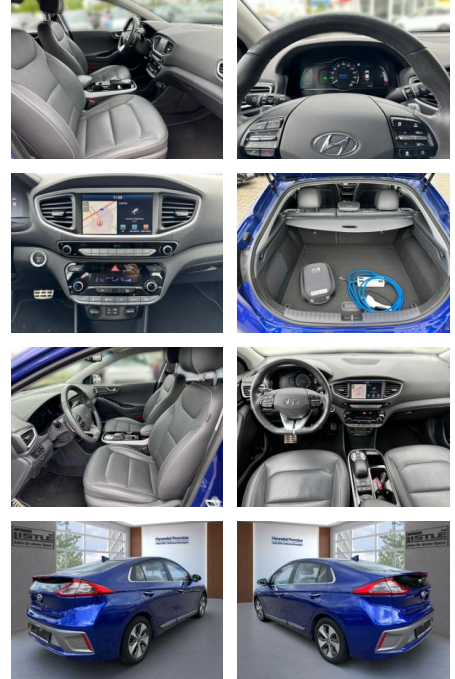

Ihr Ansprechpartner

Herr Kadri Tunc
E-Mail: info@fehntjer-autozentrum.de
Telefon: 04954 9559820

Fehntjer Autozentrum GmbH & Co. KG
Dr. Warsing StraÙe 270 - 26802 Moormerland - Tel.: 04954 / 9559820

Hyundai IONIQ Premium Elektro +NAVI+KLIMA+PDC

AL33-046096L Angebotsnr.:

Erstzulassung:	Kilometer:	Farbe:	Leistung:	Kraftstoffart:
01.11.2019	41.145		88 kW / 120 PS	Elektro

PREIS
19.730 €

FINANZIERUNGSBEISPIEL

Laufzeit: 72 Monate   Anzahlung: 25 %
Basis-Finanzierung:*   Mtl. Rate:
Zielraten-Finanzierung:**   **125 €**

* Basisfinanzierung: Anzahlung: 4.933 Euro, Laufzeit: 72 Monate, Nettodarlehen: 14.798 Euro, Gesamtbetrag: 21.502 Euro, Zinssätze: 3.92% Sollz. (gebunden), 3.99% eff.
** Zielratenfinanzierung: Anzahlung: 4.933 Euro, Laufzeit: 72 Monate, Nettodarlehen: 14.798 Euro, Zielrate: 9.865 Euro, Gesamtbetrag: 22.191 Euro, Zinssätze: 3.92% Sollz. (gebunden), 3.99% eff.,

Vermittlung für: Santander Consumer Bank
Repräsentatives Beispiel gem. § 17 Abs. 4 PAngV. Diese Finanzierungsangebote sind Beispiele. Gerne ermitteln wir für Sie Ihr individuelles Angebot.

Ausstattung

Sicherheit

- PDC Park Distance Control hinten
- Anti-Blockiersystem ABS
- Antischlupfregelung ASC+T
- elektronische Stabilitätskontrolle (ESP / DSP)
- Servolenkung
- Regensensor
- Wegfahrsperrung
- Kindersitzbefestigung
- PDC Park Distance Control vorne
- ABS
- Airbag
- Beifahrer-Airbag
- Wegfahrsperrung
- Seitenairbags
- Alarmanlage
- ESP
- Antriebsschlupfregelung
- Reifendruckkontrolle
- Traktionskontrolle

- Kopfairbag
- Knieairbag
- Kindersitzbefestigung
- Pannenset
- Isofix Beifahrersitz
- AirbagHinten
- Entertainment: Navigationssystem
- Soundsystem
- Radio
- Telefonvorbereitung
- AUX-In
- USB-Anschluss
- MP3
- Bluetooth
- Freisprecheinrichtung
- Apple CarPlay
- Android Auto
- Sprachsteuerung
- DAB
- WLAN
- Touchscreen

- Musikstreaming
- Qualität: Garantie
- Scheckheftgepflegt
- Dekra Siegel
- GW Plus
- HUAU neu
- Nichtraucherfahrzeug
- Sonstiges: Metallic
- Alufelgen
- Gepaeckraumabdeckung
- Stossfaenger in Wagenfarbe
- Elektrische Parkbremse
- Lenkradheizung
- Fahrerprofilwahl
- Sommerreifen
- Winterpaket

Multimedia

- Radio
- el. Sitzverstellung
- Navigation mit Bildschirm

STÄNDIG ÜBER 15.000 FAHRZEUGE IM BESTAND!