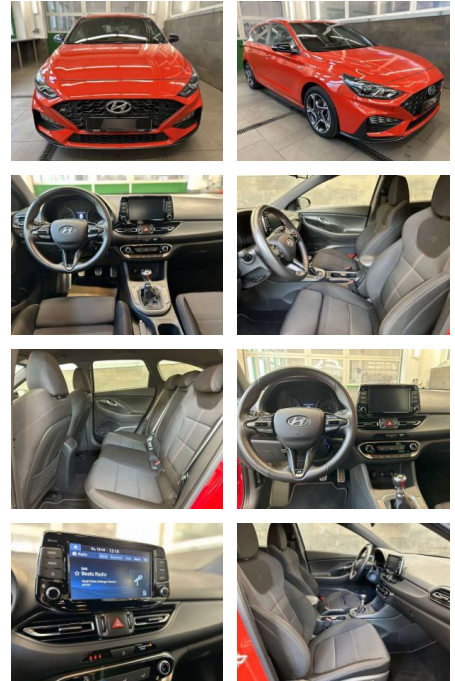

CS09-1673781 **Angebotsnr.:**

Erstzulassung:	Kilometer:	Farbe:	Leistung:	Kraftstoffart:
01.09.2021	27.618	Rot	88 kW / 120 PS	Benzin

PREIS
21.790 €

FINANZIERUNGSBEISPIEL
Laufzeit: 72 Monate Anzahlung: 25 %
Basis-Finanzierung:* Mtl. Rate:
Zielraten-Finanzierung:** **138 €**