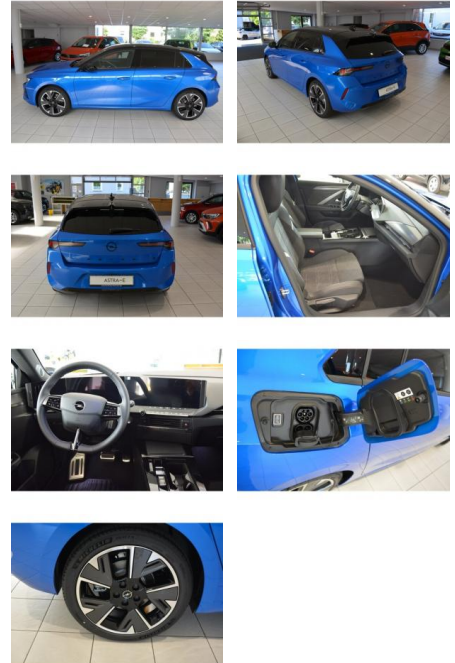

AH32-P104163 Angebotsnr.:

Erstzulassung: 01.06.2023 **Kilometer:** 9.890 **Farbe:** Blau **Leistung:** 115 kW / 156 PS **Kraftstoffart:** Elektro

PREIS
29.530 €

FINANZIERUNGSBEISPIEL
Laufzeit: 72 Monate Anzahlung: 25 %
Basis-Finanzierung:* Mtl. Rate:
Zielraten-Finanzierung:** **188 €**