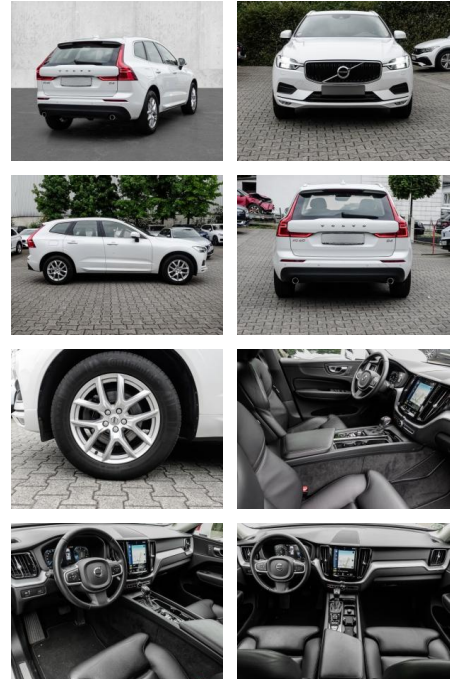

MA05-2403-24 Angebotsnr.:

| Erstzulassung: | Kilometer: | Farbe: | Leistung: | Kraftstoffart: |
|----------------|------------|--------|-----------------|----------------|
| 01.12.2020 | 37.482 | Weiß | 140 kW / 190 PS | Diesel |