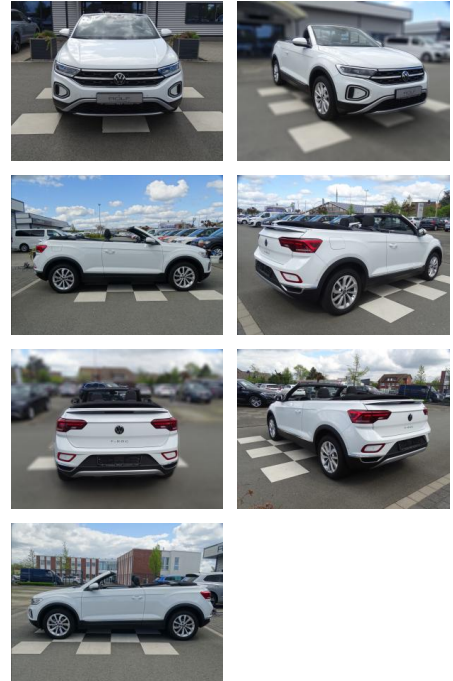

**Volkswagen T-Roc 1.0 Style CABRIO NAVI RFK**

RA00-21074 **Angebotsnr.:**

<b>Erstzulassung:</b>	<b>Kilometer:</b>	<b>Farbe:</b>	<b>Leistung:</b>	<b>Kraftstoffart:</b>
01.04.2023	22.522	Weiß	81 kW / 110 PS	Benzin