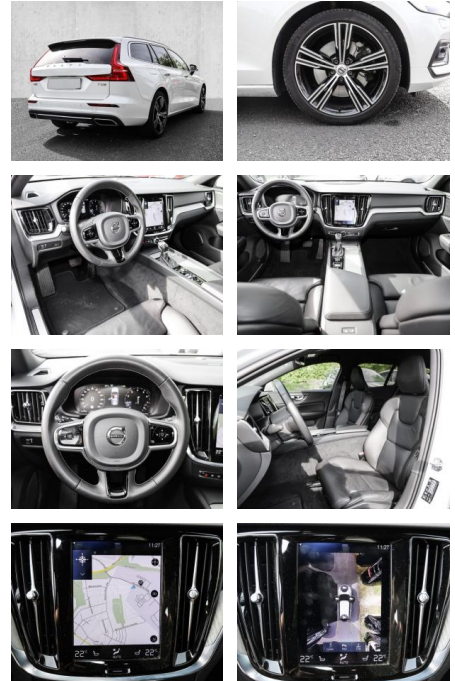

## Volvo V60 Kombi Inscription T5 EU6d-T Navi

MA05-2591-24 Angebotsnr.:

Erstzulassung:	Kilometer:	Farbe:	Leistung:	Kraftstoffart:
01.11.2020	32.348	Weiß	184 kW / 250 PS	Benzin

**PREIS**  
**35.500 €**

- Kindersitzbefestigung
- Anhängerstabilisierung
- Pannenset
- **Entertainment: Navigationssystem**
- Soundsystem
- Radio
- Telefonvorbereitung
- AUX-In
- USB-Anschluss
- MP3
- Bluetooth
- Freisprecheinrichtung
- Apple CarPlay
- Android Auto
- DAB
- 

### Multimedia

- Radio
- el. Sitzverstellung
- Navigation mit Bildschirm

- MP3 Anschluss
- Bluetooth