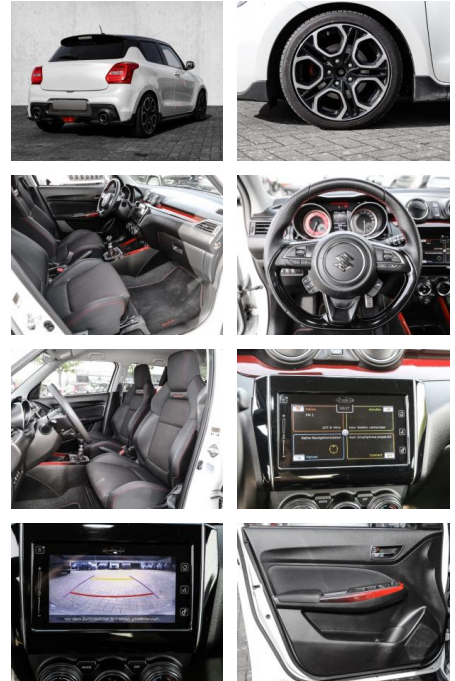

MA05-1285-24 Angebotsnr.:

Erstzulassung:	Kilometer:	Farbe:	Leistung:	Kraftstoffart:
01.04.2019	98.542	Weiß	103 kW / 140 PS	Benzin

PREIS
14.480 €

FINANZIERUNGSBEISPIEL
 Laufzeit: 72 Monate Anzahlung: 25 %
 Basis-Finanzierung:* Mtl. Rate:
 Zielraten-Finanzierung:** Mtl. Rate: **92 €**

- Tempomat
- Park Distance Control
- Multifunktionslenkrad
- Keyless Go Startfunktion
- Innenraumfilter
- Lenksaeule einstellbar
- Sportsitze
- Keyless Entry
- Lederlenkrad
- Geschwindigkeitsbegrenzungsanlage
- **Sicht: LED-Hauptscheinwerfer**
- LED-Tagfahrlicht
- LED-Rueckleuchten
- Nebelscheinwerfer
- Scheinwerferregulierung
- Colorverglasung
- Aussenspiegel beheizbar
- Rückfahrkamera
- Privacyverglasung
-