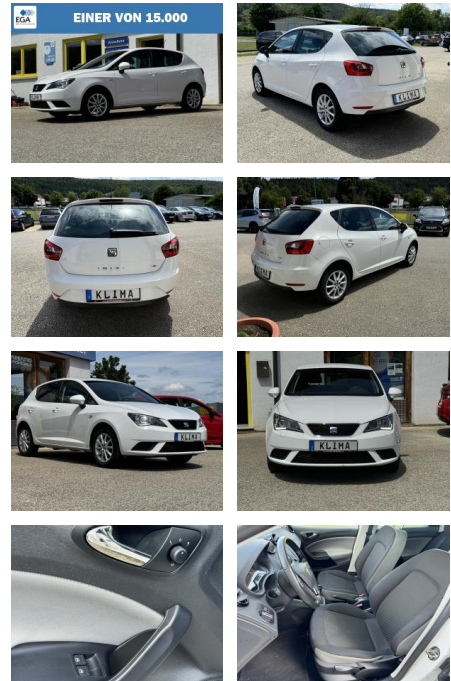

## Seat Ibiza 1.2 TSI Style

DA04-ED2404-8196048r..

Erstzulassung:	Kilometer:	Farbe:	Leistung:	Kraftstoffart:
22.02.2016	80.629	Weiß	66 kW / 90 PS	Benzin

PREIS	FINANZIERUNGSBEISPIEL
<b>9.960 €</b>	Laufzeit: 72 Monate      Anzahlung: 25 %
	Basis-Finanzierung:*      Mtl. Rate:
	Zielraten-Finanzierung:**      Mtl. Rate: <b>63 €</b>