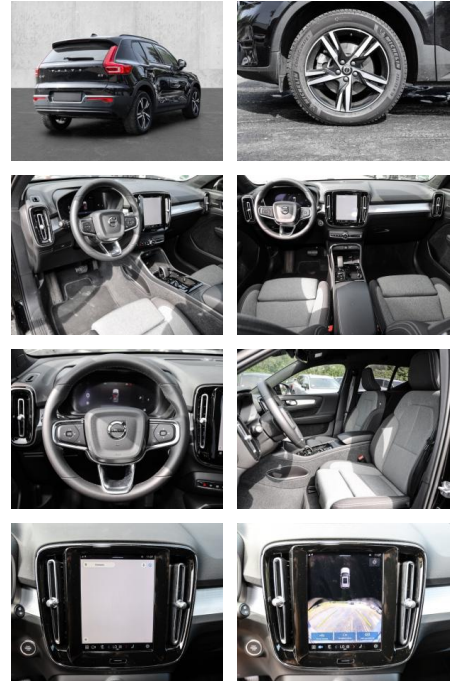

Ihr Ansprechpartner

Herr Kadri Tunc
E-Mail: info@fehntjer-autozentrum.de
Telefon: 04954 9559820

Fehntjer Autozentrum GmbH & Co. KG
Dr. Warsing Straße 270 - 26802 Moormerland - Tel.: 04954 / 9559820

Volvo XC40 Plus Dark 2WD B3 EU6d digitales

MA05-2545-24 Angebotsnr.:

Erstzulassung:	Kilometer:	Farbe:	Leistung:	Kraftstoffart:
01.11.2023	12.089	Schwarz	120 kW / 163 PS	Benzin

PREIS	FINANZIERUNGSBEISPIEL	
38.160 €	Laufzeit: 72 Monate	Anzahlung: 25 %
	Basis-Finanzierung:**	Mtl. Rate:
	Zielraten-Finanzierung:**	242 €

* Basisfinanzierung: Anzahlung: 9.540 Euro, Laufzeit: 72 Monate, Nettodarlehen: 28.620 Euro, Gesamtbetrag: 41.586 Euro, Zinssätze: 3.92% Sollz. (gebunden), 3.99% eff.
** Zielratenfinanzierung: Anzahlung: 9.540 Euro, Laufzeit: 72 Monate, Nettodarlehen: 28.620 Euro, Zielrate: 19.080 Euro, Gesamtbetrag: 42.918 Euro, Zinssätze: 3.92% Sollz. (gebunden), 3.99% eff.,
Vermittlung für: Santander Consumer Bank
Repräsentatives Beispiel gem. § 17 Abs. 4 PAngV. Diese Finanzierungsangebote sind Beispiele. Gerne ermitteln wir für Sie Ihr individuelles Angebot.

Ausstattung

Sicherheit

- PDC Park Distance Control hinten
- Anti-Blockiersystem ABS
- Antischlupfregelung ASC+T
- elektronische Stabilitätskontrolle (ESP / DSP)
- Servolenkung
- Regensensor
- Wegfahrsperre
- Kindersitzbefestigung
- PDC Park Distance Control vorne
- **ABS**
- Airbag
- Beifahrer-Airbag
- Wegfahrsperre
- Seitenairbags
- ESP
- Reifendruckkontrolle
- Traktionskontrolle
- Kopfairbag
- Knieairbag

- Kindersitzbefestigung
- Anhängerstabilisierung
- Pannenset
- **Entertainment: Soundsystem**
- Radio
- USB-Anschluss
- Harman-Kardon
- Apple CarPlay
- Android Auto
- DAB
- Induktionsladen für Smartphones

Multimedia

- Radio
- el. Sitzverstellung

Komfort

- Zentralverriegelung
- **Servolenkung**
- Zentralverriegelung

- Elektrischer Fensterheber
- Sitzheizung
- Elektrische Aussenspiegel
- Teilbare Rücksitzlehne
- Tempomat
- Multifunktionslenkrad
- Keyless Go Startfunktion
- Elektrische Sitze
- Innenspiegel autom. abblendbar
- Mittelarmlehne
- Lenksäule einstellbar
- ParkDistanceControl vorne und hinten
- Elektrische Heckklappe
- Keyless Entry
- Memory Sitze
- Ambientebeleuchtung
- Lordosenstütze
- Lederlenkrad
- Geschwindigkeitsbegrenzungsanlage
- Klimaautomatik-2-Zonen
- Funkfernbedienung

STÄNDIG ÜBER 15.000 FAHRZEUGE IM BESTAND!