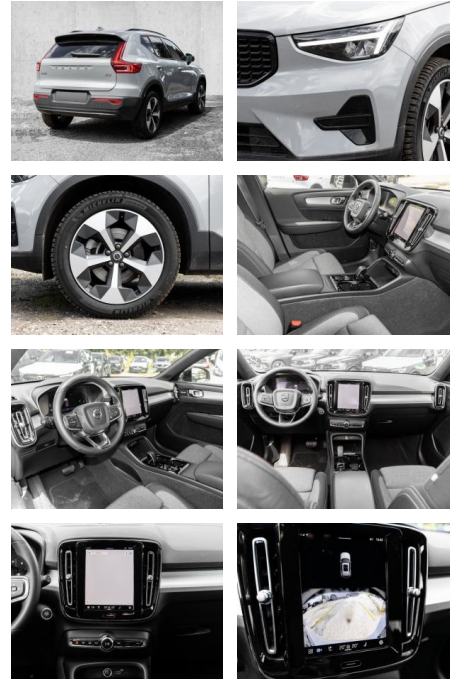

Ihr Ansprechpartner

Herr Kadri Tunc
E-Mail: info@fehntjer-autozentrum.de
Telefon: 04954 9559820

Fehntjer Autozentrum GmbH & Co. KG
Dr. Warsing Straße 270 - 26802 Moormerland - Tel.: 04954 / 9559820

Volvo XC40 Plus Dark 2WD B3 EU6d digitales

MA05-2476-24 Angebotsnr.:

Erstzulassung:	Kilometer:	Farbe:	Leistung:	Kraftstoffart:
01.10.2023	11.755	Grau	120 kW / 163 PS	Benzin

PREIS
37.550 €

FINANZIERUNGSBEISPIEL

Laufzeit: 72 Monate   Anzahlung: 25 %
Basis-Finanzierung:*   Mtl. Rate:
Zielraten-Finanzierung:** **238 €**

* Basisfinanzierung: Anzahlung: 9.388 Euro, Laufzeit: 72 Monate, Nettodarlehen: 28.163 Euro, Gesamtbetrag: 40.922 Euro, Zinssätze: 3.92% Sollz. (gebunden), 3.99% eff.
** Zielratenfinanzierung: Anzahlung: 9.388 Euro, Laufzeit: 72 Monate, Nettodarlehen: 28.163 Euro, Zielrate: 18.775 Euro, Gesamtbetrag: 42.233 Euro, Zinssätze: 3.92% Sollz. (gebunden), 3.99% eff.,

Vermittlung für: Santander Consumer Bank
Repräsentatives Beispiel gem. § 17 Abs. 4 PAngV. Diese Finanzierungsangebote sind Beispiele. Gerne ermitteln wir für Sie Ihr individuelles Angebot.

Ausstattung

Sicherheit

- PDC Park Distance Control hinten
- Anti-Blockiersystem ABS
- Antischlupfregelung ASC+T
- elektronische Stabilitätskontrolle (ESP / DSP)
- Servolenkung
- Regensensor
- Wegfahrsperrung
- Kindersitzbefestigung
- PDC Park Distance Control vorne
- **ABS**
- Airbag
- Beifahrer-Airbag
- Wegfahrsperrung
- Seitenairbags
- ESP
- Reifendruckkontrolle
- Traktionskontrolle
- Kopfairbag
- Knieairbag

- Kindersitzbefestigung
- Anhängerstabilisierung
- Pannentkit
- **Entertainment: Soundsystem**
- Radio
- USB-Anschluss
- Harman-Kardon
- Apple CarPlay
- Android Auto
- DAB
- Induktionsladen für Smartphones

Multimedia

- Radio
- el. Sitzverstellung

Komfort

- Zentralverriegelung
- **Servolenkung**
- Zentralverriegelung

- Elektrischer Fensterheber
- Sitzheizung
- Elektrische Aussenspiegel
- Teilbare Rücksitzlehne
- Tempomat
- Multifunktionslenkrad
- Keyless Go Startfunktion
- Elektrische Sitze
- Innenspiegel autom. abblendbar
- Mittelarmlehne
- Lenksäule einstellbar
- ParkDistanceControl vorne und hinten
- Elektrische Heckklappe
- Beheizbare Frontscheibe
- Keyless Entry
- Memory Sitze
- Ambientebeleuchtung
- Lordosenstütze
- Lederlenkrad
- Geschwindigkeitsbegrenzungsanlage
- Klimaautomatik-2-Zonen

STÄNDIG ÜBER 15.000 FAHRZEUGE IM BESTAND!