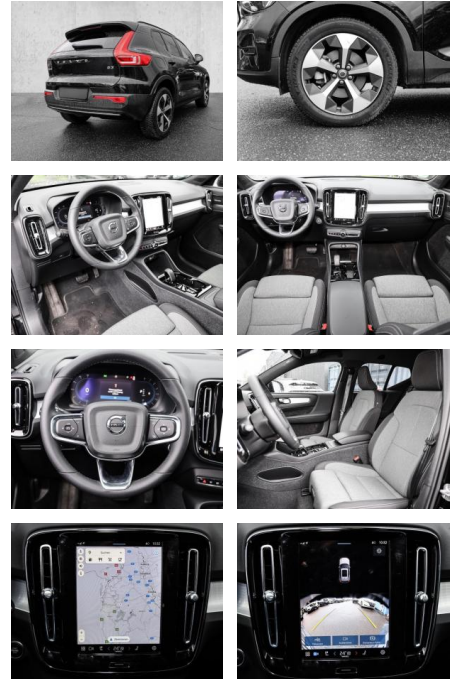

MA05-2452-24 Angebotsnr.:

| Erstzulassung: | Kilometer: | Farbe: | Leistung: | Kraftstoffart: |
|----------------|------------|---------|-----------------|----------------|
| 01.11.2023 | 8.550 | Schwarz | 120 kW / 163 PS | Benzin |

- Kindersitzbefestigung
- Anhängerstabilisierung
- Pannenkitt
- **Entertainment: Soundsystem**
- Radio
- USB-Anschluss
- Harman-Kardon
- Apple CarPlay
- Android Auto
- DAB
- Induktionsladen für Smartphones

Multimedia

- Radio
- el. Sitzverstellung

Komfort

- Zentralverriegelung
- **Servolenkung**
- Zentralverriegelung

- Elektrischer Fensterheber
- Sitzheizung
- Elektrische Aussenspiegel
- Teilbare Rücksitzlehne
- Tempomat
- Multifunktionslenkrad
- Keyless Go Startfunktion
- Elektrische Sitze
- Innenspiegel autom. abblendbar
- Mittelarmlehne
- Lenksäule einstellbar
- ParkDistanceControl vorne und hinten
- Elektrische Heckklappe
- Beheizbare Frontscheibe
- Keyless Entry
- Memory Sitze
- Ambientebeleuchtung
- Lordosenstütze
- Lederlenkrad
- Geschwindigkeitsbegrenzungsanlage
- Klimaautomatik-2-Zonen