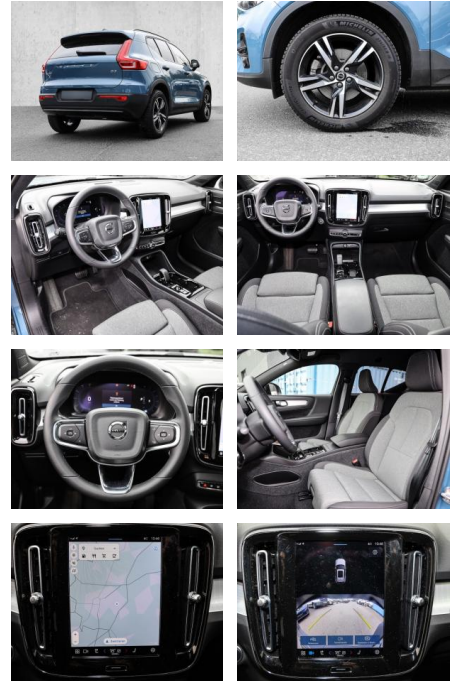

Ihr Ansprechpartner

Herr Kadri Tunc
E-Mail: info@fehntjer-autozentrum.de
Telefon: 04954 9559820

Fehntjer Autozentrum GmbH & Co. KG
Dr. Warsing Straße 270 - 26802 Moormerland - Tel.: 04954 / 9559820

Volvo XC40 Plus Dark 2WD B3 EU6d digitales

MA05-2390-24 Angebotsnr.:

Erstzulassung:	Kilometer:	Farbe:	Leistung:	Kraftstoffart:
01.11.2023	13.450	Blau	120 kW / 163 PS	Benzin

PREIS
38.160 €

FINANZIERUNGSBEISPIEL

Laufzeit: 72 Monate   Anzahlung: 25 %
Basis-Finanzierung:*   Mtl. Rate:
Zielraten-Finanzierung:** **242 €**

* Basisfinanzierung: Anzahlung: 9.540 Euro, Laufzeit: 72 Monate, Nettodarlehen: 28.620 Euro, Gesamtbetrag: 41.586 Euro, Zinssätze: 3.92% Sollz. (gebunden), 3.99% eff.
** Zielratenfinanzierung: Anzahlung: 9.540 Euro, Laufzeit: 72 Monate, Nettodarlehen: 28.620 Euro, Zielrate: 19.080 Euro, Gesamtbetrag: 42.918 Euro, Zinssätze: 3.92% Sollz. (gebunden), 3.99% eff.,

Vermittlung für: Santander Consumer Bank
Repräsentatives Beispiel gem. § 17 Abs. 4 PAngV. Diese Finanzierungsangebote sind Beispiele. Gerne ermitteln wir für Sie Ihr individuelles Angebot.

Ausstattung

Sicherheit

- PDC Park Distance Control hinten
- Anti-Blockiersystem ABS
- Antischlupfregelung ASC+T
- elektronische Stabilitätskontrolle (ESP / DSP)
- Servolenkung
- Regensensor
- Wegfahrsperrung
- Kindersitzbefestigung
- PDC Park Distance Control vorne
- **ABS**
- Airbag
- Beifahrer-Airbag
- Wegfahrsperrung
- Seitenairbags
- ESP
- Reifendruckkontrolle
- Traktionskontrolle
- Kopfairbag
- Knieairbag

- Kindersitzbefestigung
- Anhängerstabilisierung
- Pannenkitt
- **Entertainment: Soundsystem**
- Radio
- USB-Anschluss
- Harman-Kardon
- Apple CarPlay
- Android Auto
- DAB
- Induktionsladen für Smartphones

Multimedia

- Radio
- el. Sitzverstellung

Komfort

- Zentralverriegelung
- **Servolenkung**
- Zentralverriegelung

- Elektrischer Fensterheber
- Sitzheizung
- Elektrische Aussenspiegel
- Teilbare Rücksitzlehne
- Tempomat
- Multifunktionslenkrad
- Keyless Go Startfunktion
- Elektrische Sitze
- Innenspiegel autom. abblendbar
- Mittelarmlehne
- Lenksäule einstellbar
- ParkDistanceControl vorne und hinten
- Elektrische Heckklappe
- Keyless Entry
- Memory Sitze
- Ambientebeleuchtung
- Lordosenstütze
- Lederlenkrad
- Geschwindigkeitsbegrenzungsanlage
- Klimaautomatik-2-Zonen
- Funkfernbedienung

STÄNDIG ÜBER 15.000 FAHRZEUGE IM BESTAND!