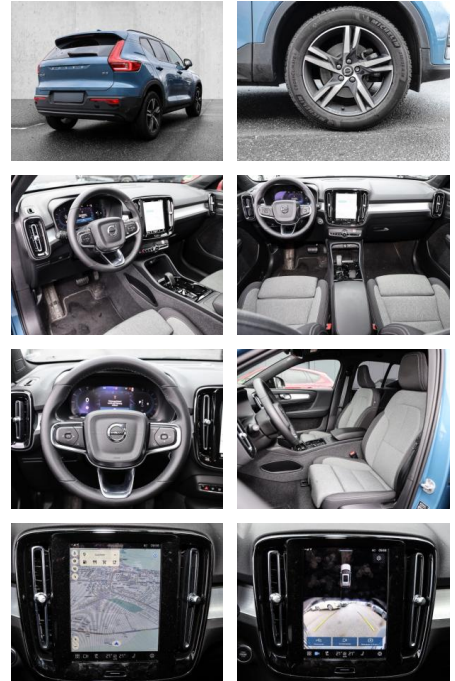

Ihr Ansprechpartner

Herr Kadri Tunc
E-Mail: info@fehntjer-autozentrum.de
Telefon: 04954 9559820

Fehntjer Autozentrum GmbH & Co. KG
Dr. Warsing Straße 270 - 26802 Moormerland - Tel.: 04954 / 9559820

Volvo XC40 Plus Dark 2WD B3 EU6d digitales

MA05-2389-24 Angebotsnr.:

Erstzulassung:	Kilometer:	Farbe:	Leistung:	Kraftstoffart:
01.11.2023	16.582	Blau	120 kW / 163 PS	Benzin

PREIS
37.550 €

FINANZIERUNGSBEISPIEL

Laufzeit: 72 Monate   Anzahlung: 25 %
Basis-Finanzierung:*   Mtl. Rate:
Zielraten-Finanzierung:** **238 €**

* Basisfinanzierung: Anzahlung: 9.388 Euro, Laufzeit: 72 Monate, Nettodarlehen: 28.163 Euro, Gesamtbetrag: 40.922 Euro, Zinssätze: 3.92% Sollz. (gebunden), 3.99% eff.
** Zielratenfinanzierung: Anzahlung: 9.388 Euro, Laufzeit: 72 Monate, Nettodarlehen: 28.163 Euro, Zielrate: 18.775 Euro, Gesamtbetrag: 42.233 Euro, Zinssätze: 3.92% Sollz. (gebunden), 3.99% eff.,

Vermittlung für: Santander Consumer Bank
Repräsentatives Beispiel gem. § 17 Abs. 4 PAngV. Diese Finanzierungsangebote sind Beispiele. Gerne ermitteln wir für Sie Ihr individuelles Angebot.

Ausstattung

Sicherheit

- PDC Park Distance Control hinten
- Anti-Blockiersystem ABS
- Antischlupfregelung ASC+T
- elektronische Stabilitätskontrolle (ESP / DSP)
- Servolenkung
- Regensensor
- Wegfahrsperrung
- Kindersitzbefestigung
- PDC Park Distance Control vorne
- **ABS**
- Airbag
- Beifahrer-Airbag
- Wegfahrsperrung
- Seitenairbags
- ESP
- Reifendruckkontrolle
- Traktionskontrolle
- Kopfairbag
- Knieairbag

- Kindersitzbefestigung
- Anhängerstabilisierung
- Pannentkit
- **Entertainment: Soundsystem**
- Radio
- USB-Anschluss
- Harman-Kardon
- Apple CarPlay
- Android Auto
- DAB
- Induktionsladen für Smartphones

Multimedia

- Radio
- el. Sitzverstellung

Komfort

- Zentralverriegelung
- **Servolenkung**
- Zentralverriegelung

- Elektrischer Fensterheber
- Sitzheizung
- Elektrische Aussenspiegel
- Teilbare Rücksitzlehne
- Tempomat
- Multifunktionslenkrad
- Keyless Go Startfunktion
- Elektrische Sitze
- Innenspiegel autom. abblendbar
- Mittelarmlehne
- Lenksäule einstellbar
- ParkDistanceControl vorne und hinten
- Elektrische Heckklappe
- Keyless Entry
- Memory Sitze
- Ambientebeleuchtung
- Lordosenstütze
- Lederlenkrad
- Geschwindigkeitsbegrenzungsanlage
- Klimaautomatik-2-Zonen
- Funkfernbedienung

STÄNDIG ÜBER 15.000 FAHRZEUGE IM BESTAND!