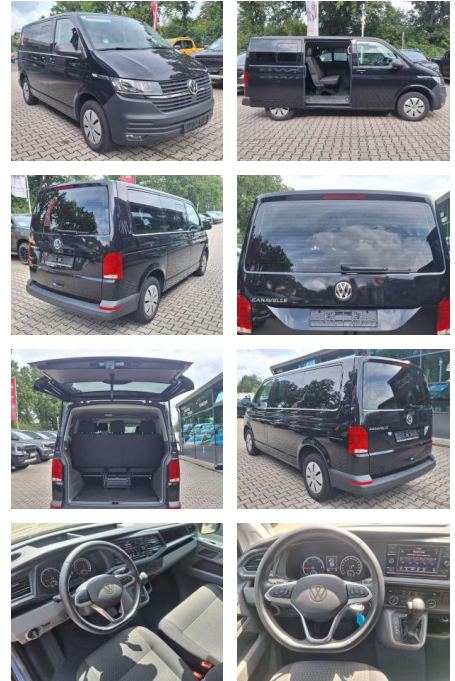

## Volkswagen T6 Caravelle T6.1 Caravelle DSG Trend

JW00-UN-9079Angebotsnr.:

Erstzulassung:	Kilometer:	Farbe:	Leistung:	Kraftstoffart:
01.06.2023	49.890	Schwarz	110 kW / 150 PS	Benzin

**PREIS**  
**41.880 €**