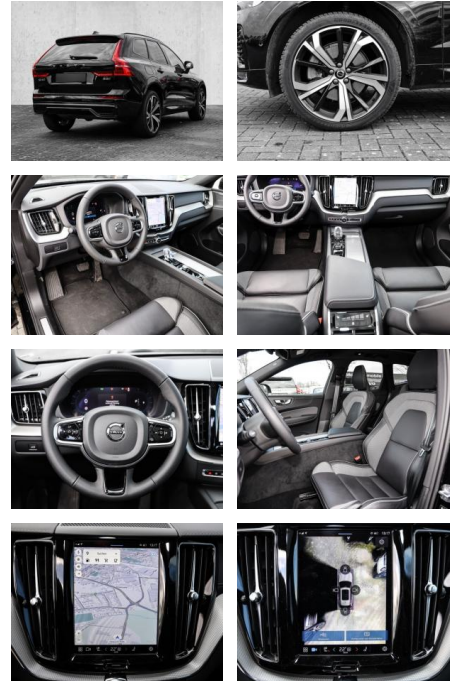

Ihr Ansprechpartner

Herr Kadri Tunc
E-Mail: info@fehntjer-autozentrum.de
Telefon: 04954 9559820

Fehntjer Autozentrum GmbH & Co. KG
Dr. Warsing Straße 270 - 26802 Moormerland - Tel.: 04954 / 9559820

Volvo XC60 Ultimate Dark AWD B5 Benzin EU6d

MA05-2349-24 Angebotsnr.:

Erstzulassung:	Kilometer:	Farbe:	Leistung:	Kraftstoffart:
01.11.2023	13.559	Schwarz	184 kW / 250 PS	Benzin

PREIS
57.220 €

FINANZIERUNGSBEISPIEL

Laufzeit: 72 Monate   Anzahlung: 25 %
Basis-Finanzierung:*   Mtl. Rate:
Zielraten-Finanzierung:**   **363 €**

* Basisfinanzierung: Anzahlung: 14.305 Euro, Laufzeit: 72 Monate, Nettodarlehen: 42.915 Euro, Gesamtbetrag: 62.357 Euro, Zinssätze: 3.92% Sollz. (gebunden), 3.99% eff.
** Zielratenfinanzierung: Anzahlung: 14.305 Euro, Laufzeit: 72 Monate, Nettodarlehen: 42.915 Euro, Zielrate: 28.610 Euro, Gesamtbetrag: 64.355 Euro, Zinssätze: 3.92% Sollz. (gebunden), 3.99% eff.,

Vermittlung für: Santander Consumer Bank
Repräsentatives Beispiel gem. § 17 Abs. 4 PAngV. Diese Finanzierungsangebote sind Beispiele. Gerne ermitteln wir für Sie Ihr individuelles Angebot.

Ausstattung

Sicherheit

- PDC Park Distance Control hinten
- Anti-Blockiersystem ABS
- Antischlupfregelung ASC+T
- elektronische Stabilitätskontrolle (ESP / DSP)
- Servolenkung
- Regensensor
- Wegfahrsperrung
- Kindersitzbefestigung
- Allrad
- PDC Park Distance Control vorne
- **ABS**
- Airbag
- Beifahrer-Airbag
- Wegfahrsperrung
- Seitenairbags
- ESP
- Reifendruckkontrolle
- Traktionskontrolle
- Kopfairbag

- Knieairbag
- Kindersitzbefestigung
- Anhängerstabilisierung
- Pannenset
- **Entertainment: Soundsystem**
- Radio
- USB-Anschluss
- Harman-Kardon
- Apple CarPlay
- Android Auto
- DAB
- Induktionsladen für Smartphones

Multimedia

- Radio
- el. Sitzverstellung
- Head UP Display

Komfort

- Zentralverriegelung

- Bordcomputer
- **Servolenkung**
- Zentralverriegelung
- Elektrischer Fensterheber
- Lederausstattung
- Sitzheizung
- Elektrische Aussenspiegel
- Teilbare Rücksitzelehne
- Tempomat
- Standheizung
- Multifunktionslenkrad
- Keyless Go Startfunktion
- Elektrische Sitze
- Innenspiegel autom. abblendbar
- Mittelarmlehne
- Innenraumfilter
- Lenksäule einstellbar
- Sportsitze
- ParkDistanceControl vorne und hinten
- Elektrische Heckklappe
- Keyless Entry

STÄNDIG ÜBER 15.000 FAHRZEUGE IM BESTAND!