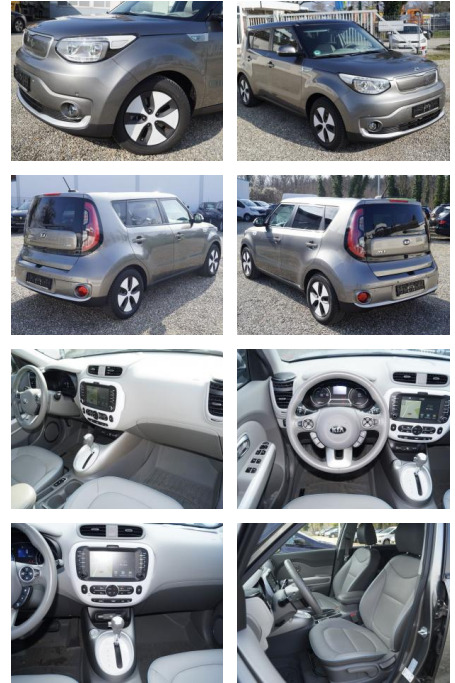

AT27-GW-ABO00 Gebotsnr.:

Erstzulassung:	Kilometer:	Farbe:	Leistung:	Kraftstoffart:
05.09.2018	18.902	Silber	81 kW / 110 PS	Elektro

PREIS 14.600 €	FINANZIERUNGSBEISPIEL	
	Laufzeit: 72 Monate	Anzahlung: 25 %
	Basis-Finanzierung:**	Mtl. Rate:
	Zielraten-Finanzierung:**	Mtl. Rate: 93 €