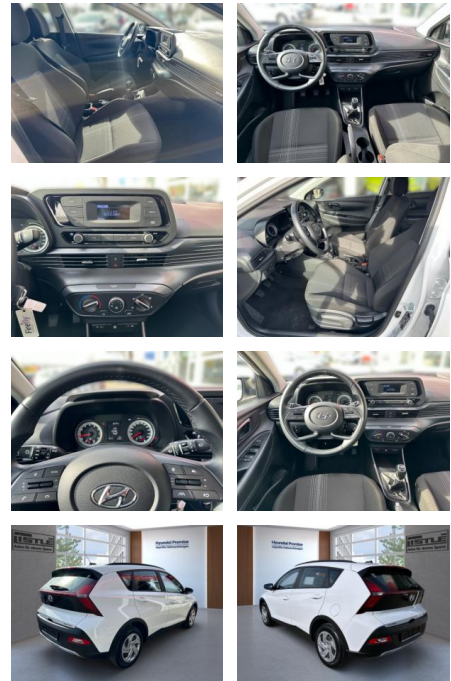

Ihr Ansprechpartner

Herr Kadri Tunc
E-Mail: info@fehntjer-autozentrum.de
Telefon: 04954 9559820

Fehntjer Autozentrum GmbH & Co. KG
Dr. Warsing Straße 270 - 26802 Moormerland - Tel.: 04954 / 9559820

Hyundai Bayon 1.2 MPI 85HP Klima PDC Kamera

AL33-Z284803IAngebotsnr.:

Erstzulassung:	Kilometer:	Farbe:	Leistung:	Kraftstoffart:
01.05.2023	7.900		62 kW / 84 PS	Benzin

PREIS
18.700 €

FINANZIERUNGSBEISPIEL

Laufzeit: 72 Monate   Anzahlung: 25 %
Basis-Finanzierung:*   Mtl. Rate:
Zielraten-Finanzierung:** **119 €**

* Basisfinanzierung: Anzahlung: 4.675 Euro, Laufzeit: 72 Monate, Nettodarlehen: 14.025 Euro, Gesamtbetrag: 20.379 Euro, Zinssätze: 3.92% Sollz. (gebunden), 3.99% eff.
** Zielratenfinanzierung: Anzahlung: 4.675 Euro, Laufzeit: 72 Monate, Nettodarlehen: 14.025 Euro, Zielrate: 9.350 Euro, Gesamtbetrag: 21.032 Euro, Zinssätze: 3.92% Sollz. (gebunden), 3.99% eff.,

Vermittlung für: Santander Consumer Bank
Repräsentatives Beispiel gem. § 17 Abs. 4 PAngV. Diese Finanzierungsangebote sind Beispiele. Gerne ermitteln wir für Sie Ihr individuelles Angebot.

Ausstattung

Sicherheit

- PDC Park Distance Control hinten
- Anti-Blockiersystem ABS
- Antischlupfregelung ASC+T
- elektronische Stabilitätskontrolle (ESP / DSP)
- Servolenkung
- Wegfahrsperre
- Kindersitzbefestigung
- ABS
- Airbag
- Beifahrer-Airbag
- Wegfahrsperre
- Seitenairbags
- Alarmanlage
- ESP
- Antriebsschlupfregelung
- Reifendruckkontrolle
- Traktionskontrolle
- Kopfairbag
- Kindersitzbefestigung

- Notrufsystem
- Pannenkitt
- Isofix Beifahrersitz
- AirbagHinten
- Entertainment: Navigationssystem
- Radio
- Telefonvorbereitung
- AUX-In
- USB-Anschluss
- MP3
- Bluetooth
- Freisprecheinrichtung
- Apple CarPlay
- Android Auto
- Sprachsteuerung
- DAB
- Musikstreaming
- Qualität: Garantie
- HUAU neu
- Sonstiges: Katalysator
- Metallic

- Gepaeckraumabdeckung
- Stossfaenger in Wagenfarbe
- Spoiler

Multimedia

- Radio
- Navigation mit Bildschirm
- MP3 Anschluss
- Bluetooth

Komfort

- Zentralverriegelung
- Bordcomputer
- Klimaanlage
- Servolenkung
- Zentralverriegelung
- Elektrischer Fensterheber
- Elektrische Aussenspiegel
- Teilbare Ruecksitzlehne
- Tempomat
- Park Distance Control

STÄNDIG ÜBER 15.000 FAHRZEUGE IM BESTAND!