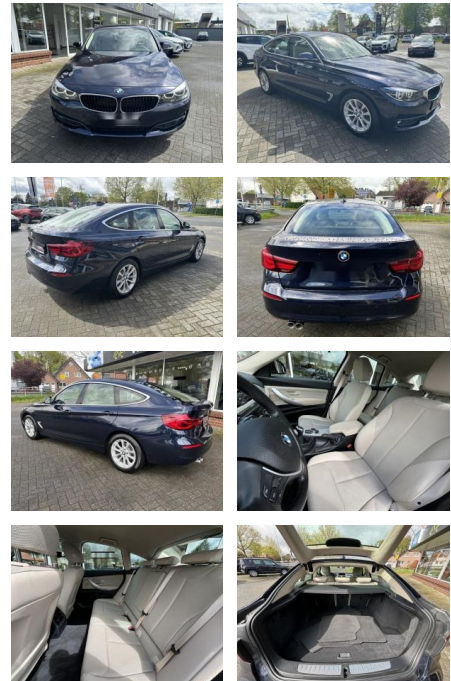

WS04-751808 Angebotsnr.:

Erstzulassung:	Kilometer:	Farbe:	Leistung:	Kraftstoffart:
25.05.2019	151.000	Diverse	140 kW / 190 PS	Diesel

PREIS
20.250 €

FINANZIERUNGSBEISPIEL

Laufzeit: 72 Monate Anzahlung: 25 %
Basis-Finanzierung:* Mtl. Rate:
Zielraten-Finanzierung:** **129 €**