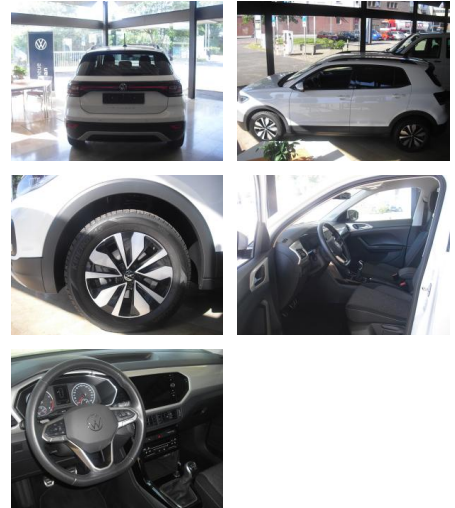

AD34-#432 **Angebotsnr.:**

Erstzulassung:	Kilometer:	Farbe:	Leistung:	Kraftstoffart:
15.05.2023	17.500		81 kW / 110 PS	Benzin

PREIS
25.310 €

FINANZIERUNGSBEISPIEL
Laufzeit: 72 Monate Anzahlung: 25 %
Basis-Finanzierung:* Mtl. Rate:
Zielraten-Finanzierung:** **161 €**