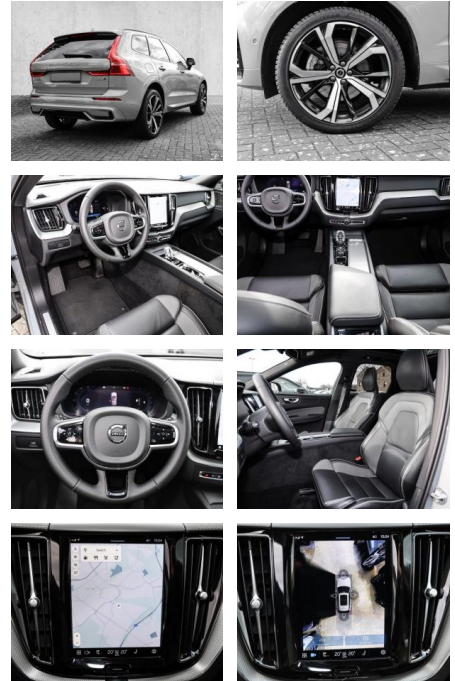

Ihr Ansprechpartner

Herr Kadri Tunc
E-Mail: info@fehntjer-autozentrum.de
Telefon: 04954 9559820

Fehntjer Autozentrum GmbH & Co. KG
Dr. Warsing Straße 270 - 26802 Moormerland - Tel.: 04954 / 9559820

Volvo XC60 Ultimate Dark AWD B5 Benzin EU6d

MA05-2348-24 Angebotsnr.: