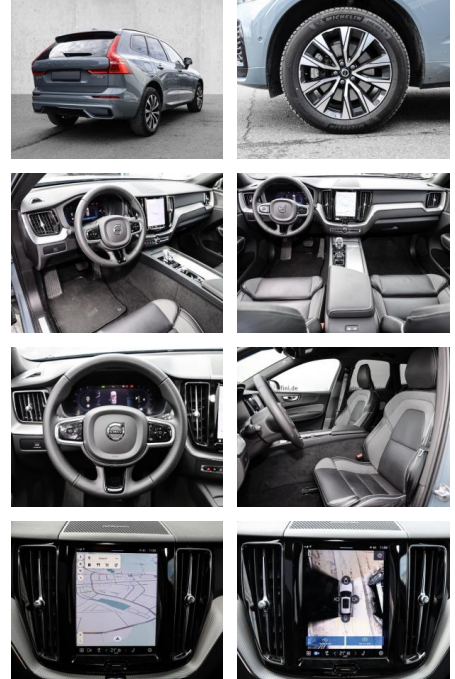

Ihr Ansprechpartner

Herr Kadri Tunc
E-Mail: info@fehntjer-autozentrum.de
Telefon: 04954 9559820

Fehntjer Autozentrum GmbH & Co. KG
Dr. Warsing Straße 270 - 26802 Moormerland - Tel.: 04954 / 9559820

Volvo XC60 Plus Dark AWD B5 Benzin EU6d

MA05-2346-24 Angebotsnr.:

Erstzulassung:	Kilometer:	Farbe:	Leistung:	Kraftstoffart:
01.10.2023	17.126	Grau	184 kW / 250 PS	Benzin

PREIS 51.980 €	FINANZIERUNGSBEISPIEL		* Basisfinanzierung: Anzahlung: 12.995 Euro, Laufzeit: 72 Monate, Nettodarlehen: 38.985 Euro, Gesamtbetrag: 56.647 Euro, Zinssätze: 3.92% Sollz. (gebunden), 3.99% eff. ** Zielratenfinanzierung: Anzahlung: 12.995 Euro, Laufzeit: 72 Monate, Nettodarlehen: 38.985 Euro, Zielrate: 25.990 Euro, Gesamtbetrag: 58.461 Euro, Zinssätze: 3.92% Sollz. (gebunden), 3.99% eff., Vermittlung für: Santander Consumer Bank Repräsentatives Beispiel gem. § 17 Abs. 4 PAngV. Diese Finanzierungsangebote sind Beispiele. Gerne ermitteln wir für Sie Ihr individuelles Angebot.
	Laufzeit: 72 Monate	Anzahlung: 25 %	
	Basis-Finanzierung:*	Mtl. Rate:	
	Zielraten-Finanzierung:**	330 €	

Ausstattung

Sicherheit

- PDC Park Distance Control hinten
- Anti-Blockiersystem ABS
- Antischlupfregelung ASC+T
- elektronische Stabilitätskontrolle (ESP / DSP)
- Servolenkung
- Regensensor
- Wegfahrsperrung
- Kindersitzbefestigung
- Allrad
- PDC Park Distance Control vorne
- **ABS**
- Airbag
- Beifahrer-Airbag
- Wegfahrsperrung
- Seitenairbags
- ESP
- Reifendruckkontrolle
- Traktionskontrolle
- Kopfairbag

- Knieairbag
- Kindersitzbefestigung
- Anhängerstabilisierung
- Pannenset
- **Entertainment: Soundsystem**
- Radio
- USB-Anschluss
- Harman-Kardon
- Apple CarPlay
- Android Auto
- DAB
- Induktionsladen für Smartphones

Multimedia

- Radio
- el. Sitzverstellung

Komfort

- Zentralverriegelung
- Bordcomputer

Klimaautomatik

- Servolenkung
- Zentralverriegelung
- Elektrischer Fensterheber
- Lederausstattung
- Sitzheizung
- Elektrische Aussenspiegel
- Teilbare Rücksitzelehne
- Tempomat
- Multifunktionslenkrad
- Keyless Go Startfunktion
- Elektrische Sitze
- Innenspiegel autom. abblendbar
- Mittelarmlehne
- Innenraumfilter
- Lenksäule einstellbar
- Sportsitze
- ParkDistanceControl vorne und hinten
- Elektrische Heckklappe
- Beheizbare Frontscheibe
- Keyless Entry

STÄNDIG ÜBER 15.000 FAHRZEUGE IM BESTAND!