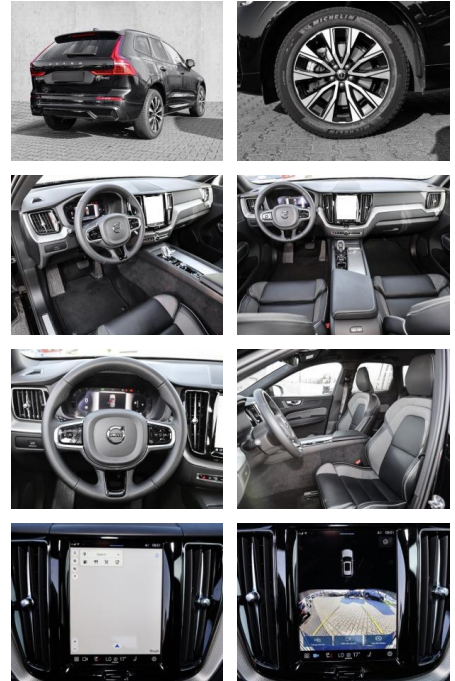

Ihr Ansprechpartner

Herr Kadri Tunc
E-Mail: info@fehntjer-autozentrum.de
Telefon: 04954 9559820

Fehntjer Autozentrum GmbH & Co. KG
Dr. Warsing Straße 270 - 26802 Moormerland - Tel.: 04954 / 9559820

Volvo XC60 Plus Dark AWD B4 Diesel EU6d

MA05-2345-24 Angebotsnr.:

Erstzulassung:	Kilometer:	Farbe:	Leistung:	Kraftstoffart:
01.10.2023	17.251	Schwarz	145 kW / 197 PS	Diesel

PREIS 46.830 €	FINANZIERUNGSBEISPIEL	
	Laufzeit: 72 Monate	Anzahlung: 25 %
	Basis-Finanzierung:**	Mtl. Rate:
	Zielraten-Finanzierung:**	297 €

* Basisfinanzierung: Anzahlung: 11.708 Euro, Laufzeit: 72 Monate, Nettodarlehen: 35.123 Euro, Gesamtbetrag: 51.035 Euro, Zinssätze: 3.92% Sollz. (gebunden), 3.99% eff.
** Zielratenfinanzierung: Anzahlung: 11.708 Euro, Laufzeit: 72 Monate, Nettodarlehen: 35.123 Euro, Zielrate: 23.415 Euro, Gesamtbetrag: 52.670 Euro, Zinssätze: 3.92% Sollz. (gebunden), 3.99% eff.,
Vermittlung für: Santander Consumer Bank
Repräsentatives Beispiel gem. § 17 Abs. 4 PAngV. Diese Finanzierungsangebote sind Beispiele. Gerne ermitteln wir für Sie Ihr individuelles Angebot.

Ausstattung

Sicherheit

- PDC Park Distance Control hinten
- Anti-Blockiersystem ABS
- Antischlupfregelung ASC+T
- elektronische Stabilitätskontrolle (ESP / DSP)
- Servolenkung
- Regensensor
- Wegfahrsperrung
- Kindersitzbefestigung
- Allrad
- PDC Park Distance Control vorne
- **ABS**
- Airbag
- Beifahrer-Airbag
- Wegfahrsperrung
- Seitenairbags
- ESP
- Reifendruckkontrolle
- Traktionskontrolle
- Kopfairbag

- Knieairbag
- Kindersitzbefestigung
- Anhängerstabilisierung
- Pannenset
- **Entertainment: Soundsystem**
- Radio
- USB-Anschluss
- MP3
- Apple CarPlay
- DAB
- Induktionsladen für Smartphones
- •

Multimedia

- Radio
- el. Sitzverstellung
- MP3 Anschluss

Komfort

- Zentralverriegelung
- Bordcomputer

Klimaautomatik

- Servolenkung
- Zentralverriegelung
- Elektrischer Fensterheber
- Lederausstattung
- Sitzheizung
- Elektrische Aussenspiegel
- Teilbare Rucksitzlehne
- Tempomat
- Multifunktionslenkrad
- Keyless Go Startfunktion
- Elektrische Sitze
- Innenspiegel autom. abblendbar
- Mittelarmlehne
- Innenraumfilter
- Lenksäule einstellbar
- Sportsitze
- ParkDistanceControl vorne und hinten
- Elektrische Heckklappe
- Keyless Entry
- Memory Sitze

STÄNDIG ÜBER 15.000 FAHRZEUGE IM BESTAND!